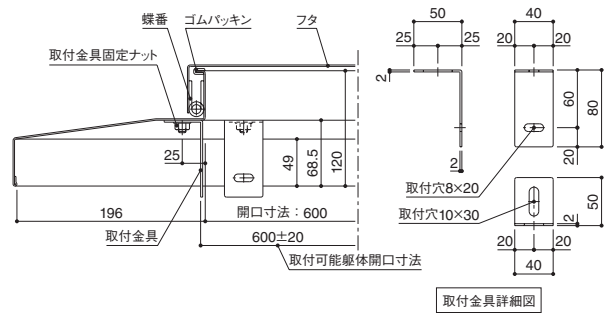

# マンホール詳細図

401BSUSD・401CSUSD

( )内寸法は401CSUSD

405ASUSD・405BSUSD

( )内寸法は405BSUSD

402BSUSD

402BSUSDA

取付金具詳細図