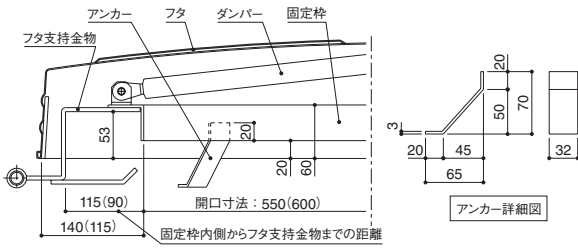

# マンホール詳細図

401BSUSD・401CSUSD

( )内寸法は401CSUSD

405ASUSD・405BSUSD

( )内寸法は405BSUSD

402BSUSD

402BSUSDA

取付金具詳細図