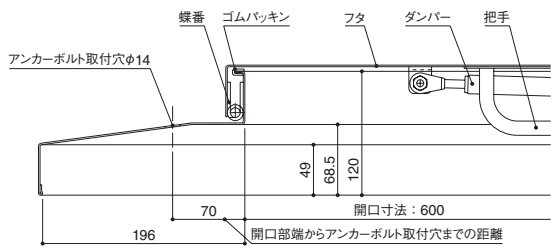

# マンホール詳細図

401BSUSD・401CSUSD

( )内寸法は401CSUSD

405ASUSD・405BSUSD

( )内寸法は405BSUSD

402BSUSD

402BSUSDA

取付金具詳細図