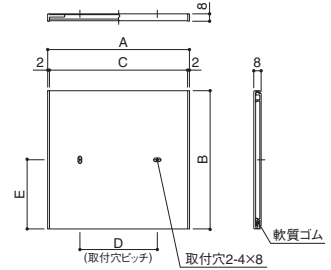

## ピクトサイン (平付型)

アルミ

5073AL

5073ALB

5073ALAD

5073ALBD

- カッティングシート(ピクトサイン・文字)の色をご指定ください。詳細[P.A\_058~060]
- 受注生産品:納期お問合せください。 ■ご注文の際、無地・シート貼共をご指示ください。
- 文字付も製作可能。価格などお問合せください。 ■取付方法:支持具:ネジ2ヶ所止 / 表示部:はめ込み式 参考資料:5032AL(取付図)[P.A\_050]

製品番号	仕様	表示仕様・本体価格(税込) / 1枚		寸法					材質・仕上	入数
		—	シート貼共	A	B	C	D	E		
5073ALA	平付型	6,400 (6,912)	7,800 (8,424)	154	150	150	84	75	表示部:アルミ型材 アルマイト仕上 支持具:アルミ型材 アルマイト仕上 ピクトサイン:カッティングシート	1
5073ALB		9,600 (10,368)	11,200 (12,096)	204	200	200	134	100		
5073ALAD		12,800 (13,824)	15,600 (16,848)	304	150	300	234	75		
5073ALBD		19,200 (20,736)	22,400 (24,192)	404	200	400	334	100		