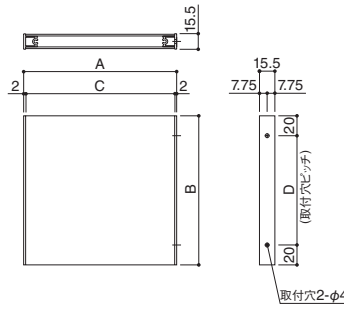

その他  
表示板

共用部製品

付属品

技術資料

## ピクトサイン (突出型)

アルミ

5074AL

5074ALB

(取付図)

- カッティングシート(ピクトサイン・文字)の色をご指定ください。詳細[P.A\_058~060]
- 受注生産品:納期お問合せください。 ■ご注文の際、無地・シート貼共をご指示ください。
- 文字付も製作可能。価格などお問合せください。 ■取付方法:支持具:ネジ2ヶ所止 / 表示部:はめ込み式

製品番号	仕様	表示仕様・本体価格(税込) / 1枚		寸法				材質・仕上	入数
		—	シート貼共	A	B	C	D		
5074ALA	突出型	8,000 (8,640)	10,800 (11,664)	154	150	150	110	表示部:アルミ型材 アルマイト仕上 支持具:アルミ型材 アルマイト仕上 ピクトサイン:カッティングシート	1
5074ALB		12,000 (12,960)	15,200 (16,416)	204	200	200	160		
5074ALAD		16,000 (17,280)	21,600 (23,328)	304	150	300	110		
5074ALBD		24,000 (25,920)	30,400 (32,832)	404	200	400	160		