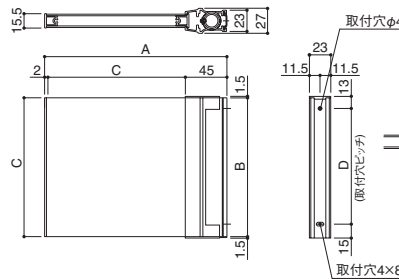

## ピクトサイン (突出型)

アルミ

5074AL

5074ALB

(取付図)

- カッティングシート(ピクトサイン・文字)の色をご指定ください。詳細[P.A\_058~060]
- 受注生産品:納期お問合せください。 ■ご注文の際、無地・シート貼共をご指示ください。
- 文字付も製作可能。価格などお問合せください。 ■取付方法:支持具:ネジ2ヶ所止 / 表示部:はめ込み式

製品番号	仕様	表示仕様・本体価格(税込) / 1枚		寸法				材質・仕上	入数
		—	シート貼共	A	B	C	D		
5074ALA	突出型	8,000 (8,640)	10,800 (11,664)	154	150	150	110	表示部:アルミ型材 アルマイト仕上 支持具:アルミ型材 アルマイト仕上 ピクトサイン:カッティングシート	1
5074ALB		12,000 (12,960)	15,200 (16,416)	204	200	200	160		
5074ALAD		16,000 (17,280)	21,600 (23,328)	304	150	300	110		
5074ALBD		24,000 (25,920)	30,400 (32,832)	404	200	400	160		

■取付ネジ:付属していません ■参考取付用部品:なべネジφ3.5×30

## ピクトサイン (スウィングタイプ)

アルミ

5074ALSW

5074ALBSW

(取付図)

- カッティングシート(ピクトサイン・文字)の色をご指定ください。詳細[P.A\_058~060]
- 受注生産品:納期お問合せください。 ■ご注文の際、無地・シート貼共をご指示ください。
- 文字付も製作可能。価格などお問合せください。 ■取付方法:支持具:ネジ2ヶ所止 / 表示部:はめ込み式

製品番号	仕様	表示仕様・本体価格(税込) / 1枚		寸法				材質・仕上	入数
		—	シート貼共	A	B	C	D		
5074ALASW	突出型 スウィングタイプ	16,000 (17,280)	18,800 (20,304)	197	153	150	125	表示部:アルミ型材 アルマイト仕上 支持具:アルミ型材 アルマイト仕上 ピクトサイン:カッティングシート	1
5074ALBSW		22,000 (23,760)	25,200 (27,216)	247	203	200	175		