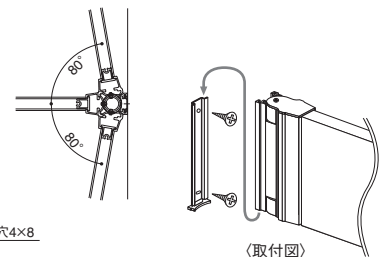

■取付ネジ:付属していません ■参考取付用部品:なべネジφ3.5×30

## ピクトサイン (スウィングタイプ)

アルミ

5074ALSW

5074ALBSW

(取付図)

- カッティングシート(ピクトサイン・文字)の色をご指定ください。詳細[P.A\_058~060]
- 受注生産品:納期お問合せください。 ■ご注文の際、無地・シート貼共をご指示ください。
- 文字付も製作可能。価格などお問合せください。 ■取付方法:支持具:ネジ2ヶ所止 / 表示部:はめ込み式

製品番号	仕様	表示仕様・本体価格(税込) / 1枚		寸法				材質・仕上	入数
		—	シート貼共	A	B	C	D		
5074ALASW	突出型 スウィングタイプ	16,000 (17,280)	18,800 (20,304)	197	153	150	125	表示部:アルミ型材 アルマイト仕上 支持具:アルミ型材 アルマイト仕上 ピクトサイン:カッティングシート	1
5074ALBSW		22,000 (23,760)	25,200 (27,216)	247	203	200	175		