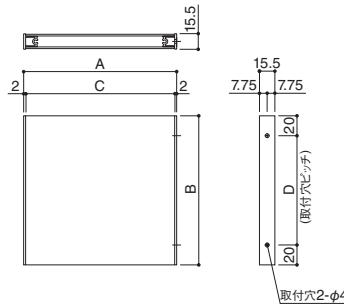

その他  
表示板

共用部製品

付属品

技術資料

## ピクトサイン (突出型)

アルミ

5074AL

5074ALB

(取付図)

- カッティングシート(ピクトサイン・文字)の色をご指定ください。詳細[P.A\_058~060]
- 受注生産品:納期お問合せください。 ■ご注文の際、無地・シート貼共をご指示ください。
- 文字付も製作可能。価格などお問合せください。 ■取付方法:支持具:ネジ2ヶ所止 / 表示部:はめ込み式

製品番号	仕様	表示仕様・本体価格(税込) / 1枚		寸法				材質・仕上	入数
		—	シート貼共	A	B	C	D		
5074ALA	突出型	8,000 (8,640)	10,800 (11,664)	154	150	150	110	表示部:アルミ型材 アルマイト仕上 支持具:アルミ型材 アルマイト仕上 ピクトサイン:カッティングシート	1
5074ALB		12,000 (12,960)	15,200 (16,416)	204	200	200	160		
5074ALAD		16,000 (17,280)	21,600 (23,328)	304	150	300	110		
5074ALBD		24,000 (25,920)	30,400 (32,832)	404	200	400	160		