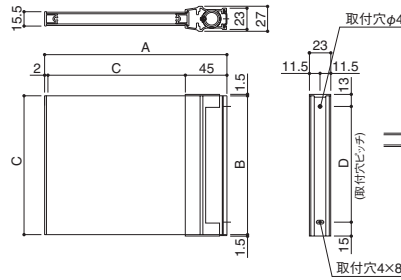

## ピクトサイン (突出型)

アルミ

5074AL

5074ALB

(取付図)

- カッティングシート(ピクトサイン・文字)の色をご指定ください。詳細[P.A\_058~060]
- 受注生産品:納期お問合せください。 ■ご注文の際、無地・シート貼共をご指示ください。
- 文字付も製作可能。価格などお問合せください。 ■取付方法:支持具:ネジ2ヶ所止 / 表示部:はめ込み式

製品番号	仕様	表示仕様・本体価格(税込) / 1枚		寸法				材質・仕上	入数
		—	シート貼共	A	B	C	D		
5074ALA	突出型	8,000 (8,640)	10,800 (11,664)	154	150	150	110	表示部:アルミ型材 アルマイト仕上 支持具:アルミ型材 アルマイト仕上 ピクトサイン:カッティングシート	1
5074ALB		12,000 (12,960)	15,200 (16,416)	204	200	200	160		
5074ALAD		16,000 (17,280)	21,600 (23,328)	304	150	300	110		
5074ALBD		24,000 (25,920)	30,400 (32,832)	404	200	400	160		

## ピクトサイン (スウィングタイプ)

アルミ

5074ALSW

5074ALBSW

(取付図)

- カッティングシート(ピクトサイン・文字)の色をご指定ください。詳細[P.A\_058~060]
- 受注生産品:納期お問合せください。 ■ご注文の際、無地・シート貼共をご指示ください。
- 文字付も製作可能。価格などお問合せください。 ■取付方法:支持具:ネジ2ヶ所止 / 表示部:はめ込み式

製品番号	仕様	表示仕様・本体価格(税込) / 1枚		寸法				材質・仕上	入数
		—	シート貼共	A	B	C	D		
5074ALASW	突出型 スウィングタイプ	16,000 (17,280)	18,800 (20,304)	197	153	150	125	表示部:アルミ型材 アルマイト仕上 支持具:アルミ型材 アルマイト仕上 ピクトサイン:カッティングシート	1
5074ALBSW		22,000 (23,760)	25,200 (27,216)	247	203	200	175		