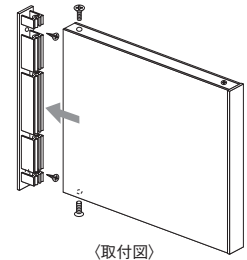

物干金物

物干金物  
(天井吊)

物干金物  
(関連部品)

室内用物干

玄関パネル  
ユニット

室名札  
ナンバープレート

ピクト  
表示板

階数表示板

その他  
表示板

共用部製品

付属品

技術資料

## ピクトサイン (突出型)

アルミ

5074AL

5074ALB

(取付図)

- カッティングシート(ピクトサイン・文字)の色をご指定ください。詳細[P.A\_058~060]
- 受注生産品:納期お問合せください。 ■ご注文の際、無地・シート貼共をご指示ください。
- 文字付も製作可能。価格などお問合せください。 ■取付方法:支持具:ネジ2ヶ所止 / 表示部:はめ込み式

製品番号	仕様	表示仕様・本体価格(税込) / 1枚		寸法				材質・仕上	入数
		—	シート貼共	A	B	C	D		
5074ALA	突出型	8,000 (8,640)	10,800 (11,664)	154	150	150	110	表示部:アルミ型材 アルマイト仕上 支持具:アルミ型材 アルマイト仕上 ピクトサイン:カッティングシート	1
5074ALB		12,000 (12,960)	15,200 (16,416)	204	200	200	160		
5074ALAD		16,000 (17,280)	21,600 (23,328)	304	150	300	110		
5074ALBD		24,000 (25,920)	30,400 (32,832)	404	200	400	160		