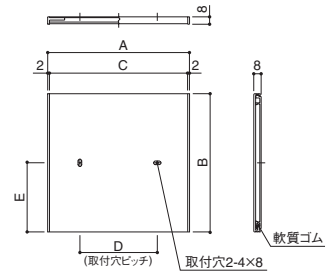

## ピクトサイン (平付型)

アルミ

5073AL

5073ALB

5073ALAD

5073ALBD

- カッティングシート(ピクトサイン・文字)の色をご指定ください。詳細[P.A\_058~060]
- 受注生産品:納期お問合せください。 ■ご注文の際、無地・シート貼共をご指示ください。
- 文字付も製作可能。価格などお問合せください。 ■取付方法:支持具:ネジ2ヶ所止 / 表示部:はめ込み式 参考資料:5032AL(取付図)[P.A\_050]

製品番号	仕様	表示仕様・本体価格(税込) / 1枚		寸法					材質・仕上	入数
		—	シート貼共	A	B	C	D	E		
5073ALA	平付型	6,400 (6,912)	7,800 (8,424)	154	150	150	84	75	表示部:アルミ型材 アルマイト仕上 支持具:アルミ型材 アルマイト仕上 ピクトサイン:カッティングシート	1
5073ALB		9,600 (10,368)	11,200 (12,096)	204	200	200	134	100		
5073ALAD		12,800 (13,824)	15,600 (16,848)	304	150	300	234	75		
5073ALBD		19,200 (20,736)	22,400 (24,192)	404	200	400	334	100		