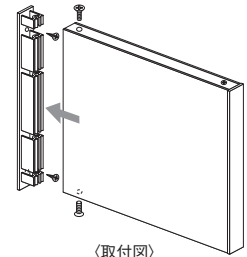

物干金物

物干金物  
(天井吊)

物干金物  
(関連部品)

室内用物干

玄関パネル  
ユニット

室名札  
ナンバープレート

ピクト  
表示板

階数表示板

その他  
表示板

共用部製品

付属品

技術資料

## ピクトサイン (突出型)

アルミ

5074AL

5074ALB

(取付図)

- カッティングシート(ピクトサイン・文字)の色をご指定ください。詳細[P.A\_058~060]
- 受注生産品:納期お問合せください。 ■ご注文の際、無地・シート貼共をご指示ください。
- 文字付も製作可能。価格などお問合せください。 ■取付方法:支持具:ネジ2ヶ所止 / 表示部:はめ込み式

製品番号	仕様	表示仕様・本体価格(税込) / 1枚		寸法				材質・仕上	入数
		—	シート貼共	A	B	C	D		
5074ALA	突出型	8,000 (8,640)	10,800 (11,664)	154	150	150	110	表示部:アルミ型材 アルマイト仕上 支持具:アルミ型材 アルマイト仕上 ピクトサイン:カッティングシート	1
5074ALB		12,000 (12,960)	15,200 (16,416)	204	200	200	160		
5074ALAD		16,000 (17,280)	21,600 (23,328)	304	150	300	110		
5074ALBD		24,000 (25,920)	30,400 (32,832)	404	200	400	160		