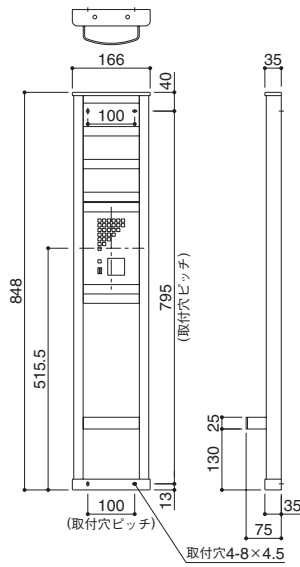

玄関パネルユニット

アルミ

5501AL

5501AL-1BN

5501AL-2C

5501AL-1C 施工例

5501AL-1

5501AL-2

- 受注生産品・納期お問合せください。
 - 照明・室名札・インターホンパネル・新聞受の機能を組合せています。用途に合わせてタイプをお選びください。
 - インターホン子機に合わせた特注品対応可能です。(機種によっては対応できない場合もございます。)
- 価格・納期など詳しくはお問合せください。

製品番号	組込ユニット種別	本体価格(税込) / 1台	色		寸法 H×W	材質・仕上	入数
			本体	ステンカラー			
5501AL-1BN	照明・室名札 インターホンパネル 新聞受	19,000(20,520)	ブラウン	ステンカラー	1020×166	本体：アルミニウム(A6063S・A1110) 合成樹脂焼付塗装仕上 名札板など：アクリル樹脂(ブラック・透明) 紙(グレー)	1
5501AL-1C							
5501AL-2BN	室名札 インターホンパネル 新聞受	15,900(17,172)	ブラウン	ステンカラー	848×166	新聞受ガードバー：アルミ型材(A6063S) アルマイト処理 電着塗装仕上 上下キャップ：ABS樹脂	
5501AL-2C							