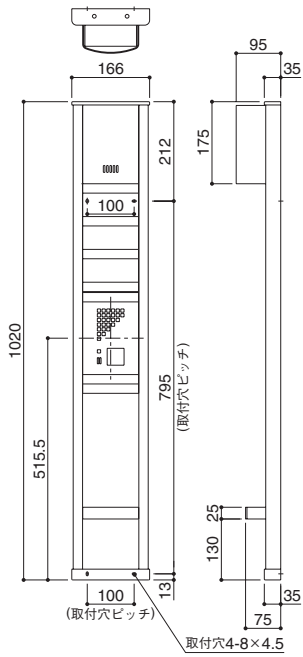

玄関パネルユニット

アルミ

5501AL

5501AL-1

1. 受注生産品・納期お問合せください。
   - 照明・室名札・インターホンパネル・新聞受の機能を組合せています。用途に合わせてタイプをお選びください。
   - インターホン子機に合わせた特注品対応可能です。(機種によっては対応できない場合もございます。)
2. 価格・納期など詳しくはお問合せください。

製品番号	組込ユニット種別	本体価格(税込) / 1台	色		寸法 H×W	材質・仕上	入数
			本体	ステンカラー			
5501AL-1BN	照明・室名札 インターホンパネル 新聞受	19,000(20,520)	ブラウン	ステンカラー	1020×166	本体：アルミニウム(A6063S・A1110) 合成樹脂焼付塗装仕上 名札板など：アクリル樹脂(ブラック・透明) 紙(グレー)	1
5501AL-1C							
5501AL-2BN	室名札 インターホンパネル 新聞受	15,900(17,172)	ブラウン	ステンカラー	848×166	新聞受ガードバー：アルミ型材(A6063S) アルマイト処理 電着塗装仕上 上下キャップ：ABS樹脂	
5501AL-2C							

- メールボックス
- ダイヤル錠
  ラッチロック錠
- 郵便受箱
- タフライト
  ボックス文字
- 館銘板
  など
- 掲示板
- ホワイトボード
  など
- 物干金物
- 物干金物
  (天井吊)
- 物干金物
  (関連部品)
- 室内用物干
- 玄関パネル
  ユニット
- 室名札
  ナンバープレート
- ピクト
  表示板
- 階数表示板
- その他
  表示板
- 共用部製品
- 付属品
- 技術資料