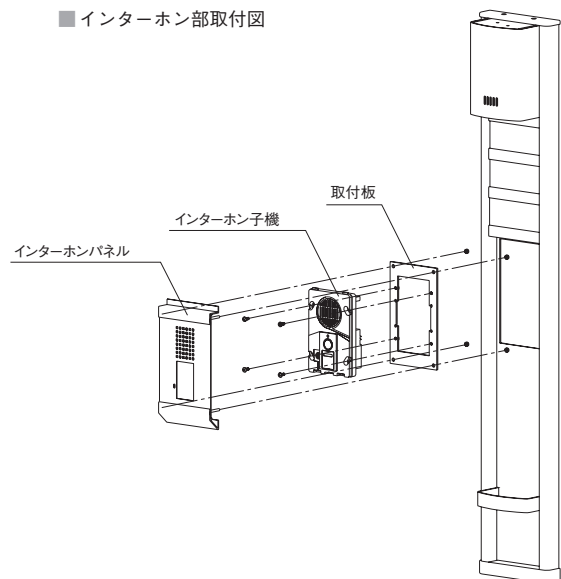

メールボックス

ダイヤル錠
ラッチロック錠

郵便受箱

タフライト
ボックス文字

館銘板
など

掲示板

ホワイトボード
など

物干金物

物干金物
(天井吊)

物干金物
(関連部品)

室内用物干

玄関パネル
ユニット

室名札
ナンバープレート

ピクト
表示板

階数表示板

その他
表示板

共用部製品

付属品

技術資料