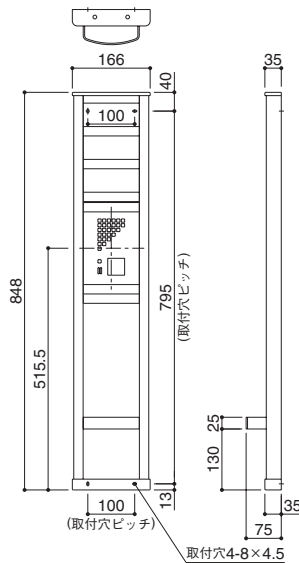

玄関パネルユニット

アルミ

5501AL

5501AL-1BN

5501AL-2C

5501AL-1C 施工例

5501AL-1

5501AL-2

- 受注生産品・納期お問合せください。
 - 照明・室名札・インターホンパネル・新聞受の機能を組合せています。用途に合わせてタイプをお選びください。
 - インターホン子機に合わせた特注品対応可能です。(機種によっては対応できない場合もございます。)
- 価格・納期など詳しくはお問合せください。

製品番号	組込ユニット種別	本体価格(税込) / 1台	色		寸法 H×W	材質・仕上	入数
			本体	ステンカラー			
5501AL-1BN	照明・室名札 インターホンパネル 新聞受	19,000(20,520)	ブラウン	ステンカラー	1020×166	本体：アルミニウム(A6063S・A1110) 合成樹脂焼付塗装仕上 名札板など：アクリル樹脂(ブラック・透明) 紙(グレー)	1
5501AL-1C							
5501AL-2BN	室名札 インターホンパネル 新聞受	15,900(17,172)	ブラウン	ステンカラー	848×166	新聞受ガードバー：アルミ型材(A6063S) アルマイト処理 電着塗装仕上 上下キャップ：ABS樹脂	
5501AL-2C							