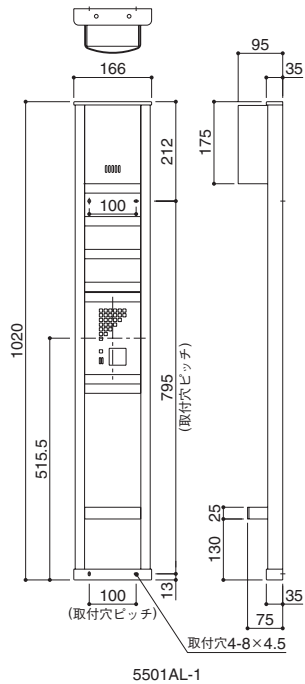

玄関パネルユニット

アルミ

5501AL

5501AL-1BN

5501AL-2C

5501AL-1C 施工例

5501AL-1

5501AL-2

- 受注生産品・納期お問合せください。
 - 照明・室名札・インターホンパネル・新聞受の機能を組合せています。用途に合わせてタイプをお選びください。
 - インターホン子機に合わせた特注品対応可能です。(機種によっては対応できない場合もございます。)
- 価格・納期など詳しくはお問合せください。

製品番号	組込ユニット種別	本体価格(税込) / 1台	色		寸法 H×W	材質・仕上	入数
			本体	ステンカラー			
5501AL-1BN	照明・室名札 インターホンパネル 新聞受	19,000(20,520)	ブラウン	ステンカラー	1020×166	本体：アルミニウム(A6063S・A1110) 合成樹脂焼付塗装仕上 名札板など：アクリル樹脂(ブラック・透明) 紙(グレー)	1
5501AL-1C							
5501AL-2BN	室名札 インターホンパネル 新聞受	15,900(17,172)	ブラウン	ステンカラー	848×166	新聞受ガードバー：アルミ型材(A6063S) アルマイト処理 電着塗装仕上 上下キャップ：ABS樹脂	
5501AL-2C							