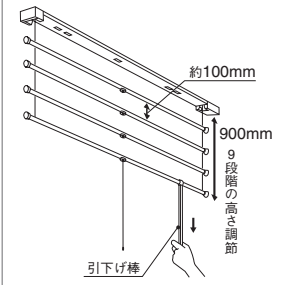

室内用物干 後付型 (シングルポール・ダブルポール) / 埋込型 (シングルポール・ダブルポール)

RM1200SP・WP / USP・UWP

図1)使用方法

紐または引下げ棒で竿を降ろします。ご使用にならない時は、ワンタッチで竿を収納できます。

図2)使用上の注意

重量オーバー時には警告がでます。

竿のバランス調整

竿の左右のバランス調整は竿中央のネジをゆるめ左右に動かす事で簡単に調節できます。

■受注生産品:納期10日間位

■紐または付属の引下げ棒で竿を降ろします。ご使用にならない時は、ワンタッチで竿を収納できます。(図1参照)

※洗濯物を掛けた状態で竿を昇降させないでください。

■竿の高さは9段階調節可能です。(ピッチ:約100mm)

■重量オーバー時には、吊下げワイヤーの両端に赤い表示が出てお知らせします。(図2参照)

■取付の際、取付面に補強があるか、強度は十分か、事前にご確認ください。

製品番号	仕様	本体価格(税込) / 1本	色	寸法	最大ストローク	吊下可能重量(kg)	材質・仕上	入数	
				H×W×D					
RM1200SP	後付型	51,340(55,447)	ホワイト	53×1340×93	天井面より:900	8	本体カバー: スチール(SPCC) 竿: スチール(STKM11A) ワイヤー: ステンレス(SUS304) ナイロンコーティング 引下げ棒: ポリプロピレン樹脂	1	
RM1200WP		68,940(74,455)		53×1455×93		8×2本			
RM1200USP		天井埋込型		64,200(69,336)	55×1375×130	天井面より:850			8
RM1200UWP				83,600(90,288)	55×1490×130				8×2本

■取付ネジ: RM1200SP・WP: ジンクロトラスタッピンネジφ5×45L 3本・穴カバー 3ヶ / RM1200USP・UWP: ジンクロトラスタッピンネジφ5×45L 3本

室内用物干 (リング・キャッチタイプ兼用型)

RM100RC

■受注生産品:納期10日間位

■付属の引下げ紐またはサポートバーでリングを降ろします。洗濯物を外し、何もかかっていない状態になれば、リングは自動的に収納されます。

※洗濯物を掛けた状態で昇降させないでください。

■竿の高さは6段階調節可能です。(ピッチ:約200mm) ■使用可能竿径: 25~35mm

■取付の際、取付面に補強があるか、強度は十分か、事前にご確認ください。

製品番号	本体価格(税込)	色	寸法	最大ストローク	吊下可能重量(kg)	材質・仕上	入数
RM100RC	17,600(19,008) / 2ヶ1組	ホワイト	φ106	天井面より:1200	8	本体: ASA樹脂	1組

■付属品: 取付固定ネジ: なべタッピンネジφ5×45 4本 / 引下げ紐 2本・サポートバー 1セット(ネジ2本・ナット2ヶ)
※竿は付属しておりません