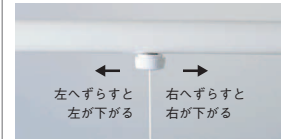

室内用物干 後付型 (シングルポール・ダブルポール) / 埋込型 (シングルポール・ダブルポール)

RM1200SP・WP / USP・UWP

図1)使用方法

紐または引下げ棒で竿を降ろします。ご使用にならない時は、ワンタッチで竿を収納できます。

図2)使用上の注意

重量オーバー時には警告がでます。

竿のバランス調整

竿の左右のバランス調整は竿中央のネジをゆるめ左右に動かす事で簡単に調節できます。

■受注生産品:納期10日間位

■紐または付属の引下げ棒で竿を降ろします。ご使用にならない時は、ワンタッチで竿を収納できます。(図1参照)

※洗濯物を掛けた状態で竿を昇降させないでください。

■竿の高さは9段階調節可能です。(ピッチ:約100mm)

■重量オーバー時には、吊下げワイヤーの両端に赤い表示が出てお知らせします。(図2参照)

■取付の際、取付面に補強があるか、強度は十分か、事前にご確認ください。

製品番号	仕様	本体価格(税込) / 1本	色	寸法	最大ストローク	吊下可能重量(kg)	材質・仕上	入数	
				H×W×D					
RM1200SP	後付型	51,340(55,447)	ホワイト	53×1340×93	天井面より:900	8	本体カバー: スチール(SPCC) 竿: スチール(STKM11A) ワイヤー: ステンレス(SUS304) ナイロンコーティング 引下げ棒: ポリプロピレン樹脂	1	
RM1200WP		68,940(74,455)		53×1455×93		8×2本			
RM1200USP		天井埋込型		64,200(69,336)	55×1375×130	天井面より:850			8
RM1200UWP				83,600(90,288)	55×1490×130				8×2本