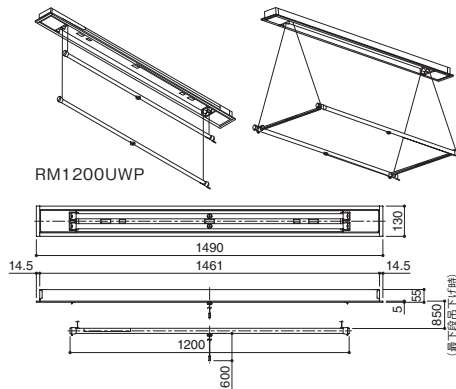

室内用物干 後付型 (シングルポール・ダブルポール) / 埋込型 (シングルポール・ダブルポール)

RM1200SP・WP / USP・UWP

図1)使用方法

紐または引下げ棒で竿を降ろします。ご使用にならない時は、ワンタッチで竿を収納できます。

図2)使用上の注意

重量オーバー時には警告がでます。

竿のバランス調整

竿の左右のバランス調整は竿中央のネジをゆるめ左右に動かす事で簡単に調節できます。

■受注生産品:納期10日間位

■紐または付属の引下げ棒で竿を降ろします。ご使用にならない時は、ワンタッチで竿を収納できます。(図1参照)

※洗濯物を掛けた状態で竿を昇降させないでください。

■竿の高さは9段階調節可能です。(ピッチ:約100mm)

■重量オーバー時には、吊下げワイヤーの両端に赤い表示が出てお知らせします。(図2参照)

■取付の際、取付面に補強があるか、強度は十分か、事前にご確認ください。

製品番号	仕様	本体価格(税込) / 1本	色	寸法	最大ストローク	吊下可能重量(kg)	材質・仕上	入数	
				H×W×D					
RM1200SP	後付型	51,340(55,447)	ホワイト	53×1340×93	天井面より:900	8	本体カバー: スチール(SPCC) 竿: スチール(STKM11A) ワイヤー: ステンレス(SUS304) ナイロンコーティング 引下げ棒: ポリプロピレン樹脂	1	
RM1200WP		68,940(74,455)		53×1455×93		8×2本			
RM1200USP		天井埋込型		64,200(69,336)	55×1375×130	天井面より:850			8
RM1200UWP				83,600(90,288)	55×1490×130				8×2本

■取付ネジ: RM1200SP・WP: ジンクロトラスタッピンネジφ5×45L 3本・穴カバー 3ヶ / RM1200USP・UWP: ジンクロトラスタッピンネジφ5×45L 3本

室内用物干 (リング・キャッチタイプ兼用型)

RM100RC

■受注生産品:納期10日間位

■付属の引下げ紐またはサポートバーでリングを降ろします。洗濯物を外し、何もかかっていない状態になれば、リングは自動的に収納されます。

※洗濯物を掛けた状態で昇降させないでください。

■竿の高さは6段階調節可能です。(ピッチ:約200mm) ■使用可能竿径: 25~35mm

■取付の際、取付面に補強があるか、強度は十分か、事前にご確認ください。

製品番号	本体価格(税込)	色	寸法	最大ストローク	吊下可能重量(kg)	材質・仕上	入数
RM100RC	17,600(19,008) / 2ヶ1組	ホワイト	φ106	天井面より:1200	8	本体: ASA樹脂	1組

■付属品: 取付固定ネジ: なべタッピンネジφ5×45 4本 / 引下げ紐 2本・サポートバー 1セット(ネジ2本・ナット2ヶ)
※竿は付属しておりません