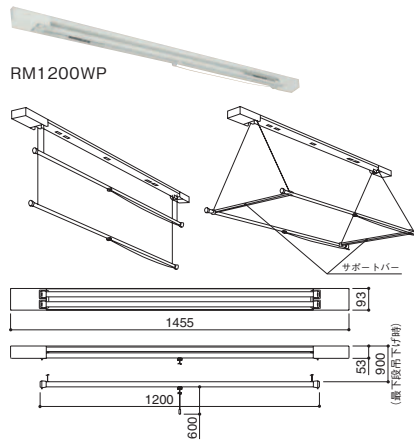

室内用物干 後付型 (シングルポール・ダブルポール) / 埋込型 (シングルポール・ダブルポール)

RM1200SP・WP / USP・UWP

図1)使用方法

紐または引下げ棒で竿を降ろします。ご使用にならない時は、ワンタッチで竿を収納できます。

図2)使用上の注意

重量オーバー時には警告がでます。

竿のバランス調整

竿の左右のバランス調整は竿中央のネジをゆるめ左右に動かす事で簡単に調節できます。

■受注生産品:納期10日間位

■紐または付属の引下げ棒で竿を降ろします。ご使用にならない時は、ワンタッチで竿を収納できます。(図1参照)

※洗濯物を掛けた状態で竿を昇降させないでください。

■竿の高さは9段階調節可能です。(ピッチ:約100mm)

■重量オーバー時には、吊下げワイヤーの両端に赤い表示が出てお知らせします。(図2参照)

■取付の際、取付面に補強があるか、強度は十分か、事前にご確認ください。

製品番号	仕様	本体価格(税込) / 1本	色	寸法	最大ストローク	吊下可能重量(kg)	材質・仕上	入数	
				H×W×D					
RM1200SP	後付型	51,340(55,447)	ホワイト	53×1340×93	天井面より:900	8	本体カバー: スチール(SPCC) 竿: スチール(STKM11A) ワイヤー: ステンレス(SUS304) ナイロンコーティング 引下げ棒: ポリプロピレン樹脂	1	
RM1200WP		68,940(74,455)		53×1455×93		8×2本			
RM1200USP		天井埋込型		64,200(69,336)	55×1375×130	天井面より:850			8
RM1200UWP				83,600(90,288)	55×1490×130				8×2本

■取付ネジ: RM1200SP・WP: ジンクロトラスタッピンネジφ5×45L 3本・穴カバー 3ヶ / RM1200USP・UWP: ジンクロトラスタッピンネジφ5×45L 3本

室内用物干 (リング・キャッチタイプ兼用型)

RM100RC

■受注生産品:納期10日間位

■付属の引下げ紐またはサポートバーでリングを降ろします。洗濯物を外し、何もかかっていない状態になれば、リングは自動的に収納されます。

※洗濯物を掛けた状態で昇降させないでください。

■竿の高さは6段階調節可能です。(ピッチ:約200mm) ■使用可能竿径: 25~35mm

■取付の際、取付面に補強があるか、強度は十分か、事前にご確認ください。

製品番号	本体価格(税込)	色	寸法	最大ストローク	吊下可能重量(kg)	材質・仕上	入数
RM100RC	17,600(19,008) / 2ヶ1組	ホワイト	φ106	天井面より:1200	8	本体: ASA樹脂	1組

■付属品: 取付固定ネジ: なべタッピンネジφ5×45 4本 / 引下げ紐 2本・サポートバー 1セット(ネジ2本・ナット2ヶ)
※竿は付属しておりません