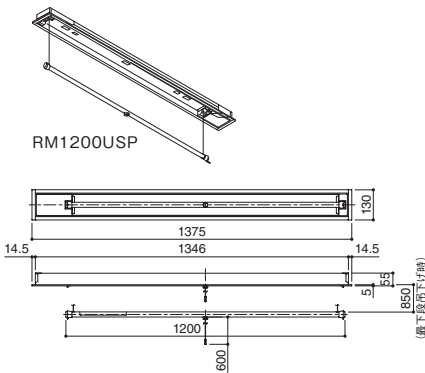

室内用物干 後付型 (シングルポール・ダブルポール) / 埋込型 (シングルポール・ダブルポール)

RM1200SP・WP / USP・UWP

図1)使用方法

紐または引下げ棒で竿を降ろします。ご使用にならない時は、ワンタッチで竿を収納できます。

図2)使用上の注意

重量オーバー時には警告がでます。

竿のバランス調整

竿の左右のバランス調整は竿中央のネジをゆるめ左右に動かす事で簡単に調節できます。

■受注生産品:納期10日間位

■紐または付属の引下げ棒で竿を降ろします。ご使用にならない時は、ワンタッチで竿を収納できます。(図1参照)

※洗濯物を掛けた状態で竿を昇降させないでください。

■竿の高さは9段階調節可能です。(ピッチ:約100mm)

■重量オーバー時には、吊下げワイヤーの両端に赤い表示が出てお知らせします。(図2参照)

■取付の際、取付面に補強があるか、強度は十分か、事前にご確認ください。

製品番号	仕様	本体価格(税込) / 1本	色	寸法	最大ストローク	吊下可能重量(kg)	材質・仕上	入数	
				H×W×D					
RM1200SP	後付型	51,340(55,447)	ホワイト	53×1340×93	天井面より:900	8	本体カバー: スチール(SPCC) 竿: スチール(STKM11A) ワイヤー: ステンレス(SUS304) ナイロンコーティング 引下げ棒: ポリプロピレン樹脂	1	
RM1200WP		68,940(74,455)		53×1455×93		8×2本			
RM1200USP		天井埋込型		64,200(69,336)	55×1375×130	天井面より:850			8
RM1200UWP				83,600(90,288)	55×1490×130				8×2本

■取付ネジ: RM1200SP・WP: ジンクロトラスタッピンネジφ5×45L 3本・穴カバー 3ヶ / RM1200USP・UWP: ジンクロトラスタッピンネジφ5×45L 3本

室内用物干 (リング・キャッチタイプ兼用型)

RM100RC

■受注生産品:納期10日間位

■付属の引下げ紐またはサポートバーでリングを降ろします。洗濯物を外し、何もかかっていない状態になれば、リングは自動的に収納されます。

※洗濯物を掛けた状態で昇降させないでください。

■竿の高さは6段階調節可能です。(ピッチ:約200mm) ■使用可能竿径: 25~35mm

■取付の際、取付面に補強があるか、強度は十分か、事前にご確認ください。

製品番号	本体価格(税込)	色	寸法	最大ストローク	吊下可能重量(kg)	材質・仕上	入数
RM100RC	17,600(19,008) / 2ヶ1組	ホワイト	φ106	天井面より:1200	8	本体: ASA樹脂	1組

■付属品: 取付固定ネジ: なべタッピンネジφ5×45 4本 / 引下げ紐 2本・サポートバー 1セット(ネジ2本・ナット2ヶ)
※竿は付属しておりません