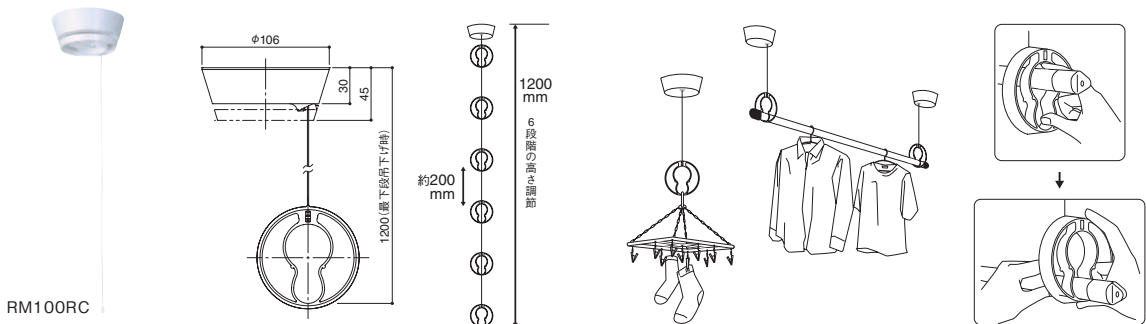

室内用物干 後付型 (シングルポール・ダブルポール) / 埋込型 (シングルポール・ダブルポール)

RM1200SP・WP / USP・UWP

図1)使用方法

紐または引下げ棒で竿を降ろします。ご使用にならない時は、ワンタッチで竿を収納できます。

図2)使用上の注意

重量オーバー時には警告がでます。

竿のバランス調整

竿の左右のバランス調整は竿中央のネジをゆるめ左右に動かす事で簡単に調節できます。

■受注生産品:納期10日間位

■紐または付属の引下げ棒で竿を降ろします。ご使用にならない時は、ワンタッチで竿を収納できます。(図1参照)

※洗濯物を掛けた状態で竿を昇降させないでください。

■竿の高さは9段階調節可能です。(ピッチ:約100mm)

■重量オーバー時には、吊下げワイヤーの両端に赤い表示が出てお知らせします。(図2参照)

■取付の際、取付面に補強があるか、強度は十分か、事前にご確認ください。

製品番号	仕様	本体価格(税込) / 1本	色	寸法	最大ストローク	吊下可能重量(kg)	材質・仕上	入数	
				H×W×D					
RM1200SP	後付型	51,340(55,447)	ホワイト	53×1340×93	天井面より:900	8	本体カバー: スチール(SPCC) 竿: スチール(STKM11A) ワイヤー: ステンレス(SUS304) ナイロンコーティング 引下げ棒: ポリプロピレン樹脂	1	
RM1200WP		68,940(74,455)		53×1455×93		8×2本			
RM1200USP		天井埋込型		64,200(69,336)	55×1375×130	天井面より:850			8
RM1200UWP				83,600(90,288)	55×1490×130				8×2本

■取付ネジ: RM1200SP・WP: ジンクロトラスタッピンネジφ5×45L 3本・穴カバー 3ヶ / RM1200USP・UWP: ジンクロトラスタッピンネジφ5×45L 3本

室内用物干 (リング・キャッチタイプ兼用型)

RM100RC

■受注生産品:納期10日間位

■付属の引下げ紐またはサポートバーでリングを降ろします。洗濯物を外し、何もかかっていない状態になれば、リングは自動的に収納されます。

※洗濯物を掛けた状態で昇降させないでください。

■竿の高さは6段階調節可能です。(ピッチ:約200mm) ■使用可能竿径: 25~35mm

■取付の際、取付面に補強があるか、強度は十分か、事前にご確認ください。

製品番号	本体価格(税込)	色	寸法	最大ストローク	吊下可能重量(kg)	材質・仕上	入数
RM100RC	17,600(19,008) / 2ヶ1組	ホワイト	φ106	天井面より:1200	8	本体: ASA樹脂	1組

■付属品: 取付固定ネジ: なべタッピンネジφ5×45 4本 / 引下げ紐 2本・サポートバー 1セット(ネジ2本・ナット2ヶ)
※竿は付属しておりません