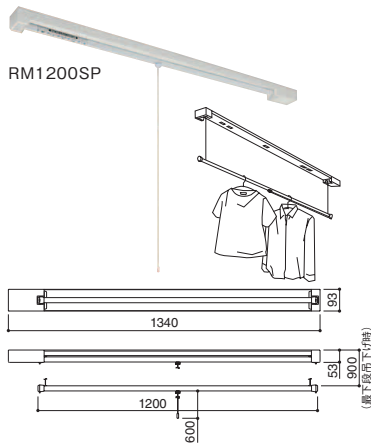

室内用物干 後付型 (シングルポール・ダブルポール) / 埋込型 (シングルポール・ダブルポール)

RM1200SP・WP / USP・UWP

図1)使用方法

紐または引下げ棒で竿を降ろします。ご使用にならない時は、ワンタッチで竿を収納できます。

図2)使用上の注意

重量オーバー時には警告がでます。

竿のバランス調整

竿の左右のバランス調整は竿中央のネジをゆるめ左右に動かす事で簡単に調節できます。

■受注生産品:納期10日間位

■紐または付属の引下げ棒で竿を降ろします。ご使用にならない時は、ワンタッチで竿を収納できます。(図1参照)

※洗濯物を掛けた状態で竿を昇降させないでください。

■竿の高さは9段階調節可能です。(ピッチ:約100mm)

■重量オーバー時には、吊下げワイヤーの両端に赤い表示が出てお知らせします。(図2参照)

■取付の際、取付面に補強があるか、強度は十分か、事前にご確認ください。

製品番号	仕様	本体価格(税込) / 1本	色	寸法	最大ストローク	吊下可能重量(kg)	材質・仕上	入数	
				H×W×D					
RM1200SP	後付型	51,340(55,447)	ホワイト	53×1340×93	天井面より:900	8	本体カバー: スチール(SPCC) 竿: スチール(STKM11A) ワイヤー: ステンレス(SUS304) ナイロンコーティング 引下げ棒: ポリプロピレン樹脂	1	
RM1200WP		68,940(74,455)		53×1455×93		8×2本			
RM1200USP		天井埋込型		64,200(69,336)	55×1375×130	天井面より:850			8
RM1200UWP				83,600(90,288)	55×1490×130				8×2本

■取付ネジ: RM1200SP・WP: ジンクロトラスタッピンネジφ5×45L 3本・穴カバー 3ヶ / RM1200USP・UWP: ジンクロトラスタッピンネジφ5×45L 3本

室内用物干 (リング・キャッチタイプ兼用型)

RM100RC

■受注生産品:納期10日間位

■付属の引下げ紐またはサポートバーでリングを降ろします。洗濯物を外し、何もかかっていない状態になれば、リングは自動的に収納されます。

※洗濯物を掛けた状態で昇降させないでください。

■竿の高さは6段階調節可能です。(ピッチ:約200mm) ■使用可能竿径: 25~35mm

■取付の際、取付面に補強があるか、強度は十分か、事前にご確認ください。

製品番号	本体価格(税込)	色	寸法	最大ストローク	吊下可能重量(kg)	材質・仕上	入数
RM100RC	17,600(19,008) / 2ヶ1組	ホワイト	φ106	天井面より:1200	8	本体: ASA樹脂	1組

■付属品: 取付固定ネジ: なべタッピンネジφ5×45 4本 / 引下げ紐 2本・サポートバー 1セット(ネジ2本・ナット2ヶ)
※竿は付属しておりません