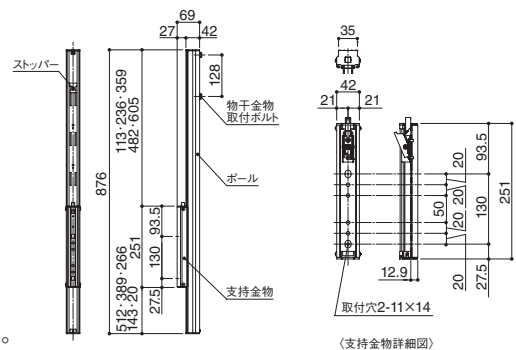

CP3

■ADC300~500HP3専用 ■ボールの高さを5段階(123mmずつ)調節できます。

■高さ調節:支持金物に付いているボタンを押して行います。

製品番号	本体価格(税込) / 1本	色	寸法		材質・仕上	入数
			L			
CP3SC	5,600(6,048)	ステンカラー	876		アルミ型材(A6063S) アルマイト処理 電着塗装仕上	2
CP3S		シルバー				

■取付ネジ(本体取付用):ステン六角ボルトM8×25L 2本・M8用ワッシャー 2ヶ ■取付ボルト・ナット・ワッシャー:付属しておりません

■参考取付用部品:コンクリート下地:六角ボルトM8×25L、M8用ワッシャー、M8用アンカー

メールボックス
ダイヤル錠ラッチロック錠
郵便受箱
タフライトボックス文字
館銘板など

掲示板
ホワイトボードなど
物干金物
物干金物(天井吊)
物干金物(関連部品)
室内用物干
玄関パネルユニット

室名札
ナンバープレート
ピクト表示板
階数表示板
その他表示板
共用部製品
付属品
技術資料