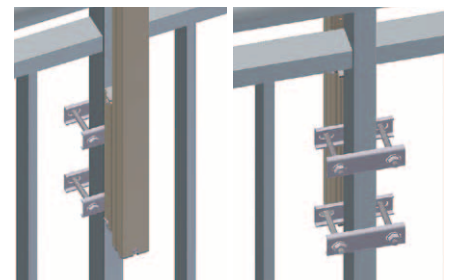

手すり支柱取付例

<380TKSS 取付時> ※上記物干金物 廃番品

<380TKSS 取付時>

- 手すり支柱寸法が50mm以内のこと
- 取付金具はヨコ型ブラケットのみ対応。

取付金具の種別		本体価格(税込)	適合製品
380TKSS	物干金物 1本につき 1ヶ	P.A_038 参照	ADC380AS ADC450AS ADC382A ADC450OAS

■ 取付ボルト・ナット・ワッシャー: 付属していません
 ■ 参考取付用部品: φ8六角ボルト、φ8ナット、φ8用ワッシャー、φ8用スプリングワッシャー

<ボール支持金物 取付時>

<ボール差込時>

- 手すり支柱寸法が50mm以内のこと

取付金具の種別		本体価格(税込)	適合製品
380TKSS	ボール式 物干金物 1本につき 各2ヶ	P.A_038 参照	ADC300HP3 ADC400HP3 ADC500HP3
			381TKDSS

■ 取付ボルト・ナット・ワッシャー: 付属していません
 ■ 参考取付用部品: φ8六角ボルト、φ8ナット、φ8用ワッシャー、φ8用スプリングワッシャー