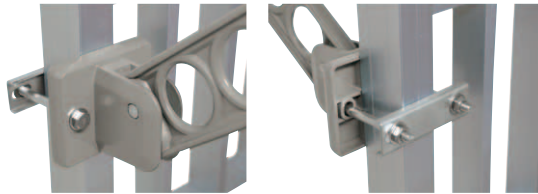

(天井吊)

物干金物

(関連部品)

室内用物干

玄関パネル

ユニット

室名札

ナンバープレート

ピクト

表示板

階数表示板

その他

表示板

共用部製品

付属品

技術資料

手すり支柱取付例

<380TKSS 取付時> ※上記物干金物 廃番品

<380TKSS 取付時>

- 手すり支柱寸法が50mm以内のこと
- 取付金具はヨコ型ブラケットのみ対応。

取付金具の種別		本体価格(税込)	適合製品
380TKSS	物干金物 1本につき 1ヶ	P.A_038 参照	ADC380AS ADC450AS ADC382A ADC450OAS

■ 取付ボルト・ナット・ワッシャー: 付属していません
 ■ 参考取付用部品: φ8六角ボルト、φ8ナット、φ8用ワッシャー、φ8用スプリングワッシャー