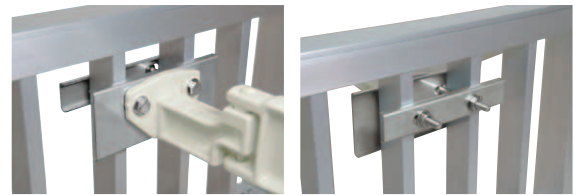

物干金物取付例（取付金具組合せ例）

手すり子取付例

<380TKASS・380TKBSS 取付時> ※上記物干金物 廃番品

<381TKASS・380TKBSS 取付時>

- 手すり子外寸法が160mm以内のこと（図面参照）
- 取付金具はヨコ型ブラケットのみ対応。

取付金具の種別		本体価格(税込)	適合製品	取付金具の種別		本体価格(税込)	適合製品
380TKASS	物干金物 1本につき 各1ヶ	P.A_038 参照	ADC380AS ADC450AS ADC450OAS	381TKASS	P.A_038 参照	ADC382A	
				380TKBSS			

■取付ボルト・ナット・ワッシャー:付属していません

■参考取付用部品: φ8六角ボルト、φ8ナット、φ8用ワッシャー、φ8用スプリングワッシャー

<ボール支持金物 取付時>

<ボール差込時>

- 手すり子外寸法が160mm以内のこと（図面参照）
- 手すり子の強度不足の場合は、手すり支柱に取付ける事をおすすめいたします。

取付金具の種別		本体価格(税込)	適合製品
380TKBSS	ボール式 物干金物 1本につき 各2ヶ	P.A_038 参照	ADC300HP3 ADC400HP3 ADC500HP3