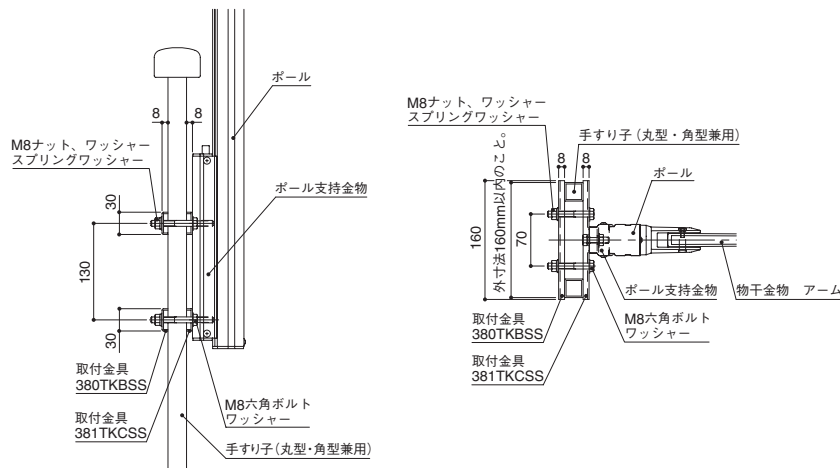

物干金物取付例（取付金具組合せ例）

手すり子取付例

<380TKASS・380TKBSS 取付時> ※上記物干金物 廃番品

<381TKASS・380TKBSS 取付時>

- 手すり子外寸法が160mm以内のこと（図面参照）
- 取付金具はヨコ型ブラケットのみ対応。

取付金具の種別		本体価格(税込)	適合製品	取付金具の種別		本体価格(税込)	適合製品
380TKASS	物干金物 1本につき 各1ヶ	P.A_038 参照	ADC380AS ADC450AS ADC450OAS	381TKASS	P.A_038 参照	ADC382A	
				380TKBSS			

■取付ボルト・ナット・ワッシャー:付属していません

■参考取付用部品: φ8六角ボルト、φ8ナット、φ8用ワッシャー、φ8用スプリングワッシャー

<ボール支持金物 取付時>

<ボール差込時>

- 手すり子外寸法が160mm以内のこと（図面参照）
- 手すり子の強度不足の場合は、手すり支柱に取付ける事をおすすめいたします。

取付金具の種別		本体価格(税込)	適合製品
380TKBSS	ボール式 物干金物 1本につき 各2ヶ	P.A_038 参照	ADC300HP3 ADC400HP3 ADC500HP3