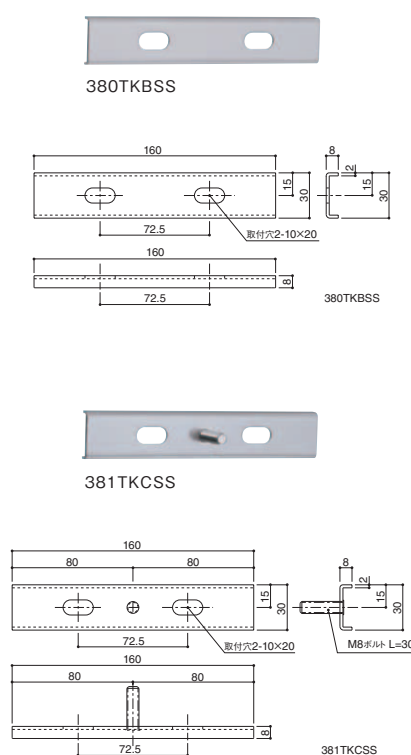

物干金物取付金具

ステンレス

380TKSS~381TKASS

■物干金物取付例(取付金具組合せ例)を参考にしてお選びください。詳細[P.A_036・037]

■取付金具は、物干金物(壁付型)でご使用の際、ヨコ型ブラケットのみ対応。

製品番号	本体価格(税込) / 1ヶ	寸法		材質・仕上	入数
		H×W×D			
380TKSS	680 (734)	30×100×8		ステンレス(SUS304-2t) 2B磨き仕上	100
380TKASS	820 (886)	70×160×8			
380TKBSS	680 (734)	30×160×8			
381TKCSS	1,080(1,166)	30×100×8			80
381TKDSS		30×100×8			
381TKASS	820 (886)	70×160×8			100

■取付ボルト・ワッシャー:付属しておりません

物干金物用ポールセット

アルミ