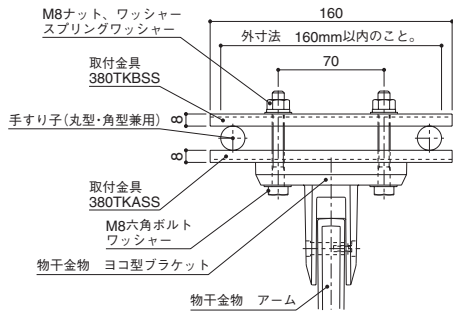

物干金物取付例（取付金具組合せ例）

手すり子取付例

<380TKASS・380TKBSS 取付時> ※上記物干金物 廃番品

<381TKASS・380TKBSS 取付時>

- 手すり子外寸法が160mm以内のこと（図面参照）
- 取付金具はヨコ型ブラケットのみ対応。

取付金具の種別		本体価格(税込)	適合製品	取付金具の種別		本体価格(税込)	適合製品
380TKASS	物干金物 1本につき 各1ヶ	P.A_038 参照	ADC380AS ADC450AS ADC450OAS	381TKASS	P.A_038 参照	ADC382A	
				380TKBSS			

■取付ボルト・ナット・ワッシャー:付属していません

■参考取付用部品: φ8六角ボルト、φ8ナット、φ8用ワッシャー、φ8用スプリングワッシャー

<ボール支持金物 取付時>

<ボール差込時>

- 手すり子外寸法が160mm以内のこと（図面参照）
- 手すり子の強度不足の場合は、手すり支柱に取付ける事をおすすめいたします。

取付金具の種別		本体価格(税込)	適合製品
380TKBSS	ボール式 物干金物 1本につき 各2ヶ	P.A_038 参照	ADC300HP3 ADC400HP3 ADC500HP3