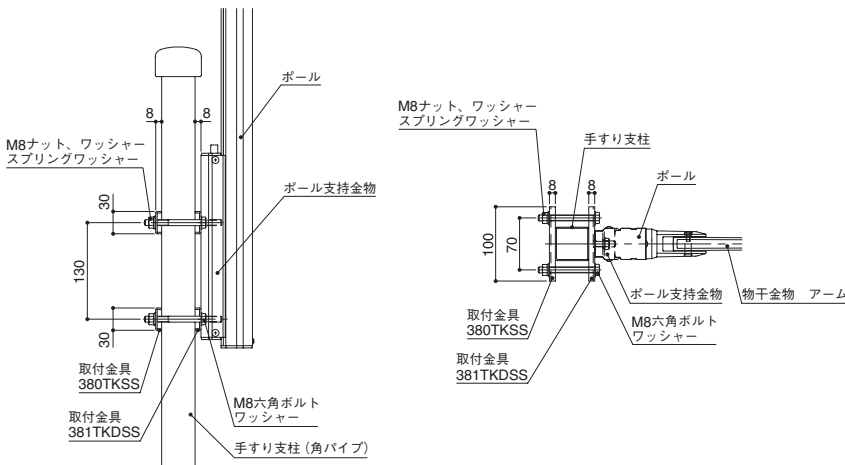

ピクト

表示板

階数表示板

その他

表示板

共用部製品

付属品

技術資料

手すり支柱取付例

<380TKSS 取付時> ※上記物干金物 廃番品

<380TKSS 取付時>

- 手すり支柱寸法が50mm以内のこと
- 取付金具はヨコ型ブラケットのみ対応。

取付金具の種別		本体価格(税込)	適合製品
380TKSS	物干金物 1本につき 1ヶ	P.A_038 参照	ADC380AS ADC450AS ADC382A ADC450OAS

■ 取付ボルト・ナット・ワッシャー: 付属していません
 ■ 参考取付用部品: φ8六角ボルト、φ8ナット、φ8用ワッシャー、φ8用スプリングワッシャー

<ボール支持金物 取付時>

<ボール差込時>

- 手すり支柱寸法が50mm以内のこと

取付金具の種別		本体価格(税込)	適合製品
380TKSS	ボール式 物干金物 1本につき 各2ヶ	P.A_038 参照	ADC300HP3 ADC400HP3 ADC500HP3
			381TKDSS

■ 取付ボルト・ナット・ワッシャー: 付属していません
 ■ 参考取付用部品: φ8六角ボルト、φ8ナット、φ8用ワッシャー、φ8用スプリングワッシャー