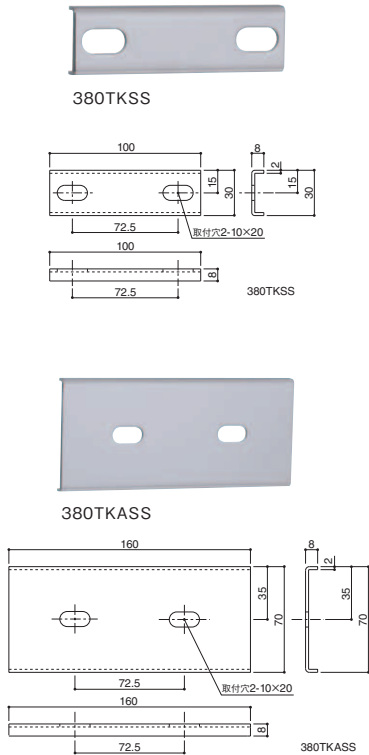

物干金物取付金具

ステンレス

380TKSS~381TKASS

■物干金物取付例(取付金具組合せ例)を参考にしてお選びください。詳細[P.A_036・037]

■取付金具は、物干金物(壁付型)でご使用の際、ヨコ型ブラケットのみ対応。

製品番号	本体価格(税込) / 1ヶ	寸法		材質・仕上	入数
		H×W×D			
380TKSS	680 (734)	30×100×8		ステンレス(SUS304-2t) 2B磨き仕上	100
380TKASS	820 (886)	70×160×8			
380TKBSS	680 (734)	30×160×8			
381TKCSS	1,080(1,166)	30×100×8			80
381TKDSS		30×100×8			
381TKASS	820 (886)	70×160×8			100

■取付ボルト・ワッシャー:付属しておりません

物干金物用ポールセット

アルミ