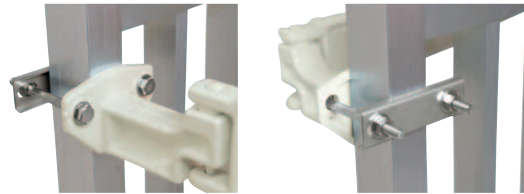

ピクト

表示板

階数表示板

その他

表示板

共用部製品

付属品

技術資料

手すり支柱取付例

<380TKSS 取付時> ※上記物干金物 廃番品

<380TKSS 取付時>

- 手すり支柱寸法が50mm以内のこと
- 取付金具はヨコ型ブラケットのみ対応。

取付金具の種別		本体価格(税込)	適合製品
380TKSS	物干金物 1本につき 1ヶ	P.A_038 参照	ADC380AS ADC450AS ADC382A ADC450OAS

■ 取付ボルト・ナット・ワッシャー: 付属していません
 ■ 参考取付用部品: φ8六角ボルト、φ8ナット、φ8用ワッシャー、φ8用スプリングワッシャー