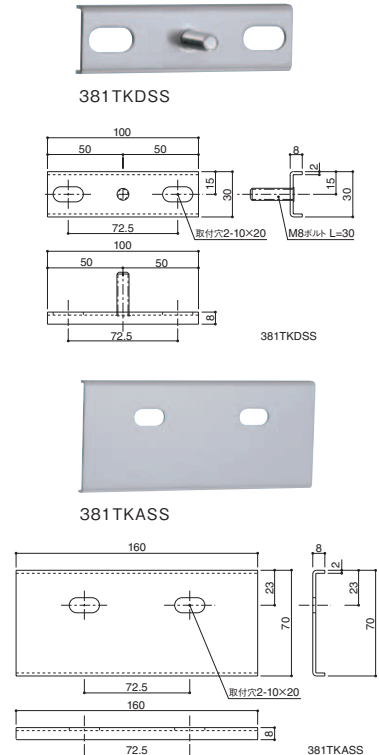

物干金物取付金具

ステンレス

380TKSS~381TKASS

■物干金物取付例(取付金具組合せ例)を参考にしてお選びください。詳細[P.A_036・037]

■取付金具は、物干金物(壁付型)でご使用の際、ヨコ型ブラケットのみ対応。

製品番号	本体価格(税込) / 1ヶ	寸法		材質・仕上	入数
		H×W×D			
380TKSS	680 (734)	30×100×8		ステンレス(SUS304-2t) 2B磨き仕上	100
380TKASS	820 (886)	70×160×8			
380TKBSS	680 (734)	30×160×8			
381TKCSS	1,080(1,166)	30×100×8			80
381TKDSS		30×100×8			
381TKASS	820 (886)	70×160×8			100

■取付ボルト・ワッシャー:付属しておりません

物干金物用ポールセット

アルミ