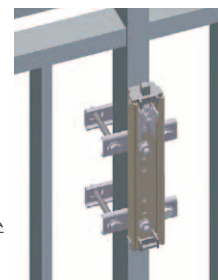

手すり支柱取付例

<380TKSS 取付時> ※上記物干金物 廃番品

<380TKSS 取付時>

- 手すり支柱寸法が50mm以内のこと
- 取付金具はヨコ型ブラケットのみ対応。

取付金具の種別		本体価格(税込)	適合製品
380TKSS	物干金物 1本につき 1ヶ	P.A_038 参照	ADC380AS ADC450AS ADC382A ADC450OAS

■ 取付ボルト・ナット・ワッシャー: 付属していません
 ■ 参考取付用部品: φ8六角ボルト、φ8ナット、φ8用ワッシャー、φ8用スプリングワッシャー

<ボール支持金物 取付時>

<ボール差込時>

- 手すり支柱寸法が50mm以内のこと

取付金具の種別		本体価格(税込)	適合製品
380TKSS	ボール式 物干金物 1本につき 各2ヶ	P.A_038 参照	ADC300HP3 ADC400HP3 ADC500HP3
			381TKDSS

■ 取付ボルト・ナット・ワッシャー: 付属していません
 ■ 参考取付用部品: φ8六角ボルト、φ8ナット、φ8用ワッシャー、φ8用スプリングワッシャー