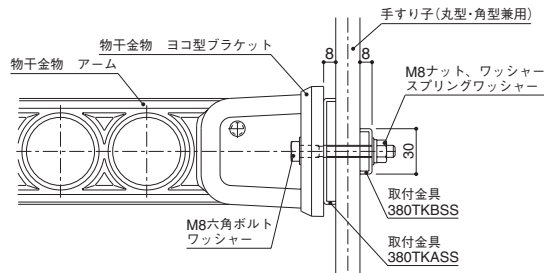

物干金物取付例（取付金具組合せ例）

手すり子取付例

<380TKASS・380TKBSS 取付時> ※上記物干金物 廃番品

<381TKASS・380TKBSS 取付時>

- 手すり子外寸法が160mm以内のこと（図面参照）
- 取付金具はヨコ型ブラケットのみ対応。

取付金具の種別		本体価格(税込)	適合製品	取付金具の種別		本体価格(税込)	適合製品
380TKASS	物干金物 1本につき 各1ヶ	P.A_038 参照	ADC380AS ADC450AS ADC450OAS	381TKASS	P.A_038 参照	ADC382A	
				380TKBSS			

■取付ボルト・ナット・ワッシャー:付属していません

■参考取付用部品: φ8六角ボルト、φ8ナット、φ8用ワッシャー、φ8用スプリングワッシャー

<ボール支持金物 取付時>

<ボール差込時>

- 手すり子外寸法が160mm以内のこと（図面参照）
- 手すり子の強度不足の場合は、手すり支柱に取付ける事をおすすめいたします。

取付金具の種別		本体価格(税込)	適合製品
380TKBSS	ボール式 物干金物 1本につき 各2ヶ	P.A_038 参照	ADC300HP3 ADC400HP3 ADC500HP3