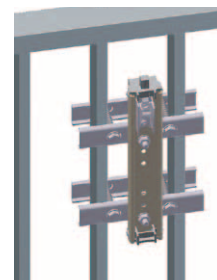

物干金物取付例（取付金具組合せ例）

手すり子取付例

<380TKASS・380TKBSS 取付時> ※上記物干金物 廃番品

<381TKASS・380TKBSS 取付時>

- 手すり子外寸法が160mm以内のこと（図面参照）
- 取付金具はヨコ型ブラケットのみ対応。

取付金具の種別		本体価格(税込)	適合製品	取付金具の種別		本体価格(税込)	適合製品
380TKASS	物干金物 1本につき 各1ヶ	P.A_038 参照	ADC380AS ADC450AS ADC450OAS	381TKASS	P.A_038 参照	ADC382A	
				380TKBSS			

■取付ボルト・ナット・ワッシャー:付属していません

■参考取付用部品: φ8六角ボルト、φ8ナット、φ8用ワッシャー、φ8用スプリングワッシャー

<ボール支持金物 取付時>

<ボール差込時>

- 手すり子外寸法が160mm以内のこと（図面参照）
- 手すり子の強度不足の場合は、手すり支柱に取付ける事をおすすめいたします。

取付金具の種別		本体価格(税込)	適合製品
380TKBSS	ボール式 物干金物 1本につき 各2ヶ	P.A_038 参照	ADC300HP3 ADC400HP3 ADC500HP3

■取付ボルト・ナット・ワッシャー:付属していません

■参考取付用部品: φ8六角ボルト、φ8ナット、φ8用ワッシャー、φ8用スプリングワッシャー

メール

ボックス

ダイヤル錠

ラッチロック錠

郵便受箱

タフライト