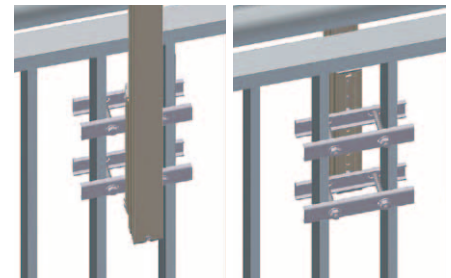

物干金物取付例（取付金具組合せ例）

手すり子取付例

<380TKASS・380TKBSS 取付時> ※上記物干金物 廃番品

<381TKASS・380TKBSS 取付時>

- 手すり子外寸法が160mm以内のこと（図面参照）
- 取付金具はヨコ型ブラケットのみ対応。

取付金具の種別		本体価格(税込)	適合製品	取付金具の種別		本体価格(税込)	適合製品
380TKASS	物干金物 1本につき 各1ヶ	P.A_038 参照	ADC380AS ADC450AS ADC450OAS	381TKASS	P.A_038 参照	ADC382A	
				380TKBSS			

■取付ボルト・ナット・ワッシャー:付属していません

■参考取付用部品: φ8六角ボルト、φ8ナット、φ8用ワッシャー、φ8用スプリングワッシャー

<ボール支持金物 取付時>

<ボール差込時>

- 手すり子外寸法が160mm以内のこと（図面参照）
- 手すり子の強度不足の場合は、手すり支柱に取付ける事をおすすめいたします。

取付金具の種別		本体価格(税込)	適合製品
380TKBSS	ボール式 物干金物 1本につき 各2ヶ	P.A_038 参照	ADC300HP3 ADC400HP3 ADC500HP3