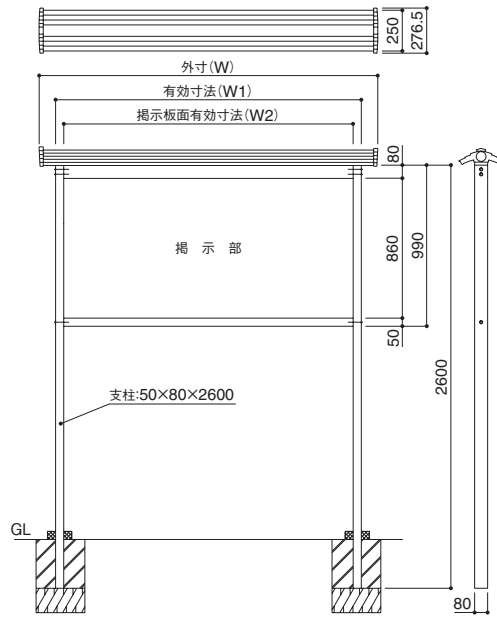

屋外用掲示板

アルミ

3777B

3777B-1

表面仕上・色見本 [P.A\_028]

- 掲示部の表面仕上・色をご指定ください。詳細 [P.A\_028]
- 受注生産品:納期お問合せください。
- 運賃・梱包費別途
- 屋外用掲示板 施工方法例 [P.A\_086]

製品番号	仕様	本体価格(税込) / 1台	色			寸法			材質・仕上	入数
			本体	W	W1	W2				
3777B-1	足付	237,000(255,960)	ブロンズ	1480	1230	1180	本 体:アルミ 掲示部:合板(5.5t) アルミ複合板(3t) 屋根エンドキャップ:アルミダイカスト	1		
3777B-2		283,000(305,640)		2080	1880	1780				

屋外用掲示板 (ポスターケース)

アルミ

3778B・BH

3778B-1

表面仕上・色見本 [P.A\_028]

- 掲示部の表面仕上・色をご指定ください。詳細 [P.A\_028]
- 受注生産品:納期お問合せください。
- オプション:自動スイッチ(EEスイッチ)
- 運賃・梱包費別途 ■ 屋外用掲示板 施工方法例 [P.A\_086]

製品番号	仕様	本体価格(税込) / 1台	色			寸法			材質・仕上	入数
			本体	W	W1					
3778B-1	足付	393,000(424,440)	ブロンズ	1570	1230	本 体:アルミ 掲示部:合板(5.5t) アルミ複合板(3t) 屋根エンドキャップ:アルミダイカスト ガラス:強化ガラス(5t)	1			
3778B-2		480,000(518,400)		2170	1830					
3778BH-1	足付 蛍光灯付	436,000(470,880)	ブロンズ	1570	1230	本 体:アルミ 掲示部:合板(5.5t) アルミ複合板(3t) 屋根エンドキャップ:アルミダイカスト ガラス:強化ガラス(5t)	1			
3778BH-2		530,000(572,400)		2170	1830					