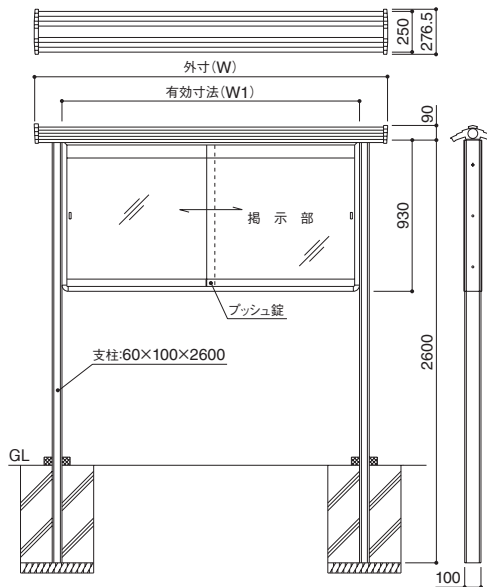

屋外用掲示板

アルミ

3777B

3777B-1

表面仕上・色見本 [P.A\_028]

- 掲示部の表面仕上・色をご指定ください。詳細 [P.A\_028]
- 受注生産品:納期お問合せください。
- 運賃・梱包費別途
- 屋外用掲示板 施工方法例 [P.A\_086]

製品番号	仕様	本体価格(税込) / 1台	色			寸法			材質・仕上	入数
			本体	W	W1	W2				
3777B-1	足付	237,000(255,960)	ブロンズ	1480	1230	1180	本 体:アルミ 掲示部:合板(5.5t) アルミ複合板(3t) 屋根エンドキャップ:アルミダイカスト	1		
3777B-2		283,000(305,640)		2080	1880	1780				

屋外用掲示板 (ポスターケース)

アルミ

3778B・BH

3778B-1

表面仕上・色見本 [P.A\_028]

- 掲示部の表面仕上・色をご指定ください。詳細 [P.A\_028]
- 受注生産品:納期お問合せください。
- オプション:自動スイッチ(EEスイッチ)
- 運賃・梱包費別途 ■ 屋外用掲示板 施工方法例 [P.A\_086]

製品番号	仕様	本体価格(税込) / 1台	色			寸法			材質・仕上	入数
			本体	W	W1					
3778B-1	足付	393,000(424,440)	ブロンズ	1570	1230	本 体:アルミ 掲示部:合板(5.5t) アルミ複合板(3t) 屋根エンドキャップ:アルミダイカスト ガラス:強化ガラス(5t)	1			
3778B-2		480,000(518,400)		2170	1830					
3778BH-1	足付 蛍光灯付	436,000(470,880)	ブロンズ	1570	1230	本 体:アルミ 掲示部:合板(5.5t) アルミ複合板(3t) 屋根エンドキャップ:アルミダイカスト ガラス:強化ガラス(5t)	1			
3778BH-2		530,000(572,400)		2170	1830					