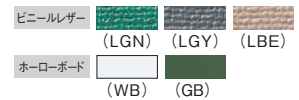

## 屋外用掲示板 (ポスターケース)

アルミ

3772S・B / KS・KB

3772KS-2

3772S-2

表面仕上・色見本 [P.A\_028]

- 掲示部の表面仕上・色をご指定ください。詳細 [P.A\_028]
- 受注生産品:納期お問合せください。 ■ 規格外寸法・特注品:製作可能 サイズ・価格などお問合せください。
- 運賃・梱包費別途 ■ 屋外用掲示板 施工方法例 [P.A\_086]

製品番号	仕様	本体価格(税込) / 1台	色			寸法			材質・仕上	入数
			本体	A	B	C				
3772S-1	足付	292,000(315,360)	シルバー	1230	930	2600	本 体:アルミ 掲示部:合板(5.5t) アルミ複合板(3t) ガラス:フロートガラス(5t)	1		
3772S-2		349,000(376,920)		1830	1230					
3772S-3		446,000(481,680)		1230	930					
3772B-1		292,000(315,360)	ブロンズ	1230	930					
3772B-2		349,000(376,920)		1830	1230					
3772B-3		446,000(481,680)		1230	930					
3772KS-1	足なし(壁付型)	198,000(213,840)	シルバー	1230	930	—				
3772KS-2		242,000(261,360)		1830	1230					
3772KS-3		319,000(344,520)		1230	930					
3772KB-1		210,000(226,800)	ブロンズ	1230	930					
3772KB-2		267,000(288,360)		1830	1230					
3772KB-3		351,000(379,080)		1230	930					

## 屋外用掲示板 (ポスターケース)

ステンレス

3776S・SH / KS・KSH

3776S

3776KS

表面仕上・色見本 [P.A\_028]

- 掲示部の表面仕上・色をご指定ください。詳細 [P.A\_028]
- 受注生産品:納期お問合せください。 ■ オプション:自動スイッチ(EEスイッチ)
- 運賃・梱包費別途 ■ 屋外用掲示板 施工方法例 [P.A\_086]

製品番号	仕様	本体価格(税込) / 1台	色			寸法			材質・仕上	入数
			本体	H	W	D				
3776S	足付	1,201,000(1,297,080)	—	950	1850	150	100	本 体:ステンレス(SUS304-1.5t) ヘアライン仕上 掲示部:合板(5.5t) アルミ複合板(3t) ガラス:強化ガラス(5t)	1	
3776SH	足付・蛍光灯付	1,253,000(1,353,240)								
3776KS	足なし(壁付型)	1,009,000(1,089,720)								
3776KSH	足なし(壁付型)蛍光灯付	1,060,000(1,144,800)								