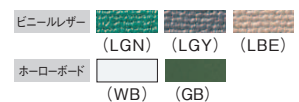

## 屋外用掲示板 (ポスターケース)

ステンレス

3776S・SH / KS・KSH

3776S

3776KS

表面仕上・色見本 [P.A\_028]

- 掲示部の表面仕上・色をご指定ください。詳細 [P.A\_028]
- 受注生産品:納期お問合せください。 ■ オプション:自動スイッチ(EEスイッチ)
- 運賃・梱包費別途 ■ 屋外用掲示板 施工方法例 [P.A\_086]

製品番号	仕様	本体価格(税込) / 1台	色			寸法			材質・仕上	入数
			本体	H	W	D				
3776S	足付	1,201,000(1,297,080)	—	950	1850	150	100	本 体:ステンレス(SUS304-1.5t) ヘアライン仕上 掲示部:合板(5.5t) アルミ複合板(3t) ガラス:強化ガラス(5t)	1	
3776SH	足付・蛍光灯付	1,253,000(1,353,240)								
3776KS	足なし(壁付型)	1,009,000(1,089,720)								
3776KSH	足なし(壁付型)蛍光灯付	1,060,000(1,144,800)								