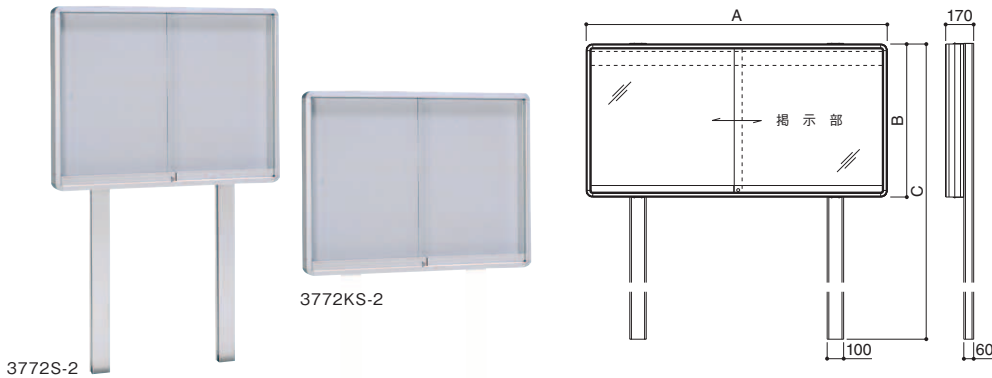

## 屋外用掲示板 (ポスターケース)

アルミ

3772S・B / KS・KB

3772KS-2

3772S-2

表面仕上・色見本 [P.A\_028]

- 掲示部の表面仕上・色をご指定ください。詳細 [P.A\_028]
- 受注生産品:納期お問合せください。 ■ 規格外寸法・特注品:製作可能 サイズ・価格などお問合せください。
- 運賃・梱包費別途 ■ 屋外用掲示板 施工方法例 [P.A\_086]

製品番号	仕様	本体価格(税込) / 1台	色			寸法			材質・仕上	入数
			本体	A	B	C				
3772S-1	足付	292,000(315,360)	シルバー	1230	930	2600	本 体:アルミ 掲示部:合板(5.5t) アルミ複合板(3t) ガラス:フロートガラス(5t)	1		
3772S-2		349,000(376,920)		1830	1230					
3772S-3		446,000(481,680)		1230	930					
3772B-1		292,000(315,360)	ブロンズ	1230	930					
3772B-2		349,000(376,920)		1830	1230					
3772B-3		446,000(481,680)		1230	930					
3772KS-1	足なし(壁付型)	198,000(213,840)	シルバー	1230	930	—				
3772KS-2		242,000(261,360)		1830	1230					
3772KS-3		319,000(344,520)		1230	930					
3772KB-1		210,000(226,800)	ブロンズ	1230	930					
3772KB-2		267,000(288,360)		1830	1230					
3772KB-3		351,000(379,080)		1230	930					

## 屋外用掲示板 (ポスターケース)

ステンレス

3776S・SH / KS・KSH

3776S

3776KS

表面仕上・色見本 [P.A\_028]

- 掲示部の表面仕上・色をご指定ください。詳細 [P.A\_028]
- 受注生産品:納期お問合せください。 ■ オプション:自動スイッチ(EEスイッチ)
- 運賃・梱包費別途 ■ 屋外用掲示板 施工方法例 [P.A\_086]

製品番号	仕様	本体価格(税込) / 1台	色			寸法			材質・仕上	入数
			本体	H	W	D				
3776S	足付	1,201,000(1,297,080)	—	950	1850	150	100	本 体:ステンレス(SUS304-1.5t) ヘアライン仕上 掲示部:合板(5.5t) アルミ複合板(3t) ガラス:強化ガラス(5t)	1	
3776SH	足付・蛍光灯付	1,253,000(1,353,240)								
3776KS	足なし(壁付型)	1,009,000(1,089,720)								
3776KSH	足なし(壁付型)蛍光灯付	1,060,000(1,144,800)								