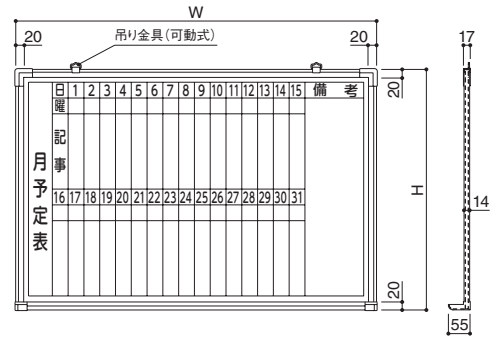

月行事予定表白板 (ホワイトボード・壁掛式)

アルミ

3765WBM

3765WBM-1
<同仕様・寸法違い: 3765WBM-2>

3765WBM-3L

3765WBM-3R

※品番により表示内容は異なります

- マグネット使用可能
- 受注生産品:納期お問合せください。
- 運賃・梱包費別途

製品番号	本体価格(税込) / 1枚	寸法	材質・仕上	入数
		H×W		
3765WBM-1	22,900 (24,732)	600×900	枠部: アルミ 掲示部: ホーローボード(ホワイト) 合板(5.5t) 鋼板	1
3765WBM-2	39,500 (42,660)	900×1200		
3765WBM-3L	58,700 (63,396)	900×1800		
3765WBM-3R				

■ 付属品: マーカー 2本・白板ふき 1枚・マグネット(ホワイト)4枚

ホワイトボード (スタンド付回転式)

アルミ

3761WBS

3761WBS-2
<表: ホーローボード(ホワイト)>

<裏: スチール緑板>

- マグネット使用可能
- 受注生産品:納期お問合せください。
- 運賃・梱包費別途

製品番号	本体価格(税込) / 1台	寸法	材質・仕上	入数
		ボード部分 (H×W)		
3761WBS-1	95,000 (102,600)	900×1200	枠部: アルミ(グレー) 掲示部: ホーローボード(ホワイト) 合板(5.5t) スチール緑板 スタンド: スチール 粉体塗装仕上(グレー)	1
3761WBS-2	107,600 (116,208)	900×1800		