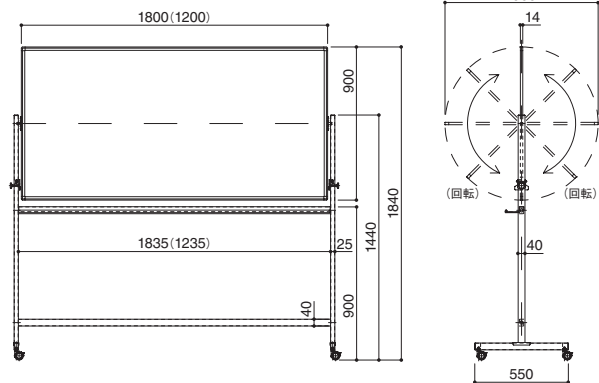

製品番号	本体価格(税込) / 1枚	寸法	材質・仕上	入数
		H×W		
3765WBM-1	22,900 (24,732)	600×900	枠部: アルミ 掲示部: ホーローボード(ホワイト) 合板(5.5t) 鋼板	1
3765WBM-2	39,500 (42,660)	900×1200		
3765WBM-3L	58,700 (63,396)	900×1800		
3765WBM-3R				

■ 付属品: マーカー 2本・白板ふき 1枚・マグネット(ホワイト)4枚

ホワイトボード (スタンド付回転式)

アルミ

3761WBS

3761WBS-2
<表: ホーローボード(ホワイト)>

<裏: スチール緑板>

- マグネット使用可能
- 受注生産品:納期お問合せください。
- 運賃・梱包費別途

製品番号	本体価格(税込) / 1台	寸法	材質・仕上	入数
		ボード部分 (H×W)		
3761WBS-1	95,000 (102,600)	900×1200	枠部: アルミ(グレー) 掲示部: ホーローボード(ホワイト) 合板(5.5t) スチール緑板 スタンド: スチール 粉体塗装仕上(グレー)	1
3761WBS-2	107,600 (116,208)	900×1800		