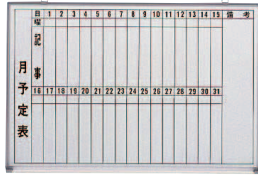

月行事予定表白板 (ホワイトボード・壁掛式)

アルミ

3765WBM

3765WBM-1
<同仕様・寸法違い: 3765WBM-2>

3765WBM-3L

3765WBM-3R

※品番により表示内容は異なります

- マグネット使用可能
- 受注生産品:納期お問合せください。
- 運賃・梱包費別途

製品番号	本体価格(税込) / 1枚	寸法	材質・仕上	入数
		H×W		
3765WBM-1	22,900 (24,732)	600×900	枠部: アルミ 掲示部: ホーローボード(ホワイト) 合板(5.5t) 鋼板	1
3765WBM-2	39,500 (42,660)	900×1200		
3765WBM-3L	58,700 (63,396)	900×1800		
3765WBM-3R				

■ 付属品: マーカー 2本・白板ふき 1枚・マグネット(ホワイト)4枚

ホワイトボード (スタンド付回転式)

アルミ

3761WBS

3761WBS-2
<表: ホーローボード(ホワイト)>

<裏: スチール緑板>

- マグネット使用可能
- 受注生産品:納期お問合せください。
- 運賃・梱包費別途

製品番号	本体価格(税込) / 1台	寸法	材質・仕上	入数
		ボード部分 (H×W)		
3761WBS-1	95,000 (102,600)	900×1200	枠部: アルミ(グレー) 掲示部: ホーローボード(ホワイト) 合板(5.5t) スチール緑板 スタンド: スチール 粉体塗装仕上(グレー)	1
3761WBS-2	107,600 (116,208)	900×1800		