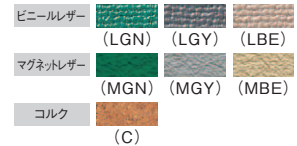

屋内用掲示板

アルミ

IBAS

IBAS00101

表面仕上・色見本 [P.A_028]

- 掲示部の表面仕上・色をご指定ください。詳細 [P.A_028]
- 受注生産品：納期お問合せください。
- 規格外寸法・特注品：製作可能 サイズ・価格などお問合せください。
- 運賃・梱包費別途

製品番号	本体価格(税込) / 1枚			寸法		材質・仕上	入数
	ビニールレザー貼	マグネットレザー貼	コルク貼	H	W		
IBAS00101	32,400 (34,992)	48,600 (52,488)	43,200 (46,656)	900	1200	枠部：アルミ 掲示部：合板(5.5t)	1
IBAS00102	48,600 (52,488)	72,900 (78,732)	64,800 (69,984)		1800		
IBAS00103	64,800 (69,984)	97,200 (104,976)	86,400 (93,312)		2400		
IBAS00104	72,900 (78,732)	109,350 (118,098)	97,200 (104,976)		2700		
IBAS00105	97,200 (104,976)	145,800 (157,464)	129,600 (139,968)		3600		
IBAS00106	64,800 (69,984)	97,200 (104,976)	86,400 (93,312)	1200	1800		
IBAS00107	86,400 (93,312)	129,600 (139,968)	115,200 (124,416)		2400		
IBAS00108	97,200 (104,976)	145,800 (157,464)	129,600 (139,968)		2700		
IBAS00109	129,600 (139,968)	194,400 (209,952)	172,800 (186,624)		3600		

■ 付属品：L型金具・ネジ

ホワイトボード（壁掛式）

アルミ

3760WB

- マグネット使用可能
- 3760WB-6~12：形状・取付方法が異なります。(図面参照)
取付方法：L型金具
- 受注生産品：納期お問合せください。
- 規格外寸法・特注品：製作可能 サイズ・価格などお問合せください。
- 運賃・梱包費別途

製品番号	本体価格(税込) / 1枚	寸法	材質・仕上	入数
		H×W		
3760WB-1	10,300 (11,124)	300×450	枠部：アルミ 掲示部：ホーローボード(ホワイト) 合板(5.5t)	1
3760WB-2	13,200 (14,256)	450×600		
3760WB-3	20,600 (22,248)	600×900		
3760WB-4	34,400 (37,152)	900×1200		
3760WB-5	46,500 (50,220)	900×1800		
3760WB-6	107,300 (115,884)	900×2400		
3760WB-7	117,000 (126,360)	900×2700		
3760WB-8	159,000 (171,720)	900×3600		
3760WB-9	113,800 (122,904)	1200×1800		
3760WB-10	143,000 (154,440)	1200×2400		
3760WB-11	157,700 (170,316)	1200×2700		
3760WB-12	211,300 (228,204)	1200×3600		