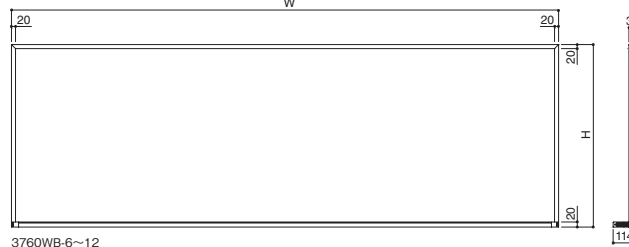

■ 付属品：L型金具・ネジ

ホワイトボード（壁掛式）

アルミ

3760WB

- マグネット使用可能
- 3760WB-6~12：形状・取付方法が異なります。(図面参照)
取付方法：L型金具
- 受注生産品：納期お問合せください。
- 規格外寸法・特注品：製作可能 サイズ・価格などお問合せください。
- 運賃・梱包費別途

製品番号	本体価格(税込) / 1枚	寸法	材質・仕上	入数
		H×W		
3760WB-1	10,300 (11,124)	300×450	枠部：アルミ 掲示部：ホーローボード(ホワイト) 合板(5.5t)	1
3760WB-2	13,200 (14,256)	450×600		
3760WB-3	20,600 (22,248)	600×900		
3760WB-4	34,400 (37,152)	900×1200		
3760WB-5	46,500 (50,220)	900×1800		
3760WB-6	107,300 (115,884)	900×2400		
3760WB-7	117,000 (126,360)	900×2700		
3760WB-8	159,000 (171,720)	900×3600		
3760WB-9	113,800 (122,904)	1200×1800		
3760WB-10	143,000 (154,440)	1200×2400		
3760WB-11	157,700 (170,316)	1200×2700		
3760WB-12	211,300 (228,204)	1200×3600		