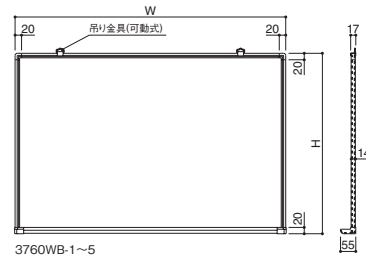

屋内用掲示板

アルミ

IBAS

IBAS00101

表面仕上・色見本 [P.A_028]

- 掲示部の表面仕上・色をご指定ください。詳細 [P.A_028]
- 受注生産品：納期お問合せください。
- 規格外寸法・特注品：製作可能 サイズ・価格などお問合せください。
- 運賃・梱包費別途

製品番号	本体価格(税込) / 1枚			寸法		材質・仕上	入数
	ビニールレザー貼	マグネットレザー貼	コルク貼	H	W		
IBAS00101	32,400 (34,992)	48,600 (52,488)	43,200 (46,656)	900	1200	枠部：アルミ 掲示部：合板(5.5t)	1
IBAS00102	48,600 (52,488)	72,900 (78,732)	64,800 (69,984)		1800		
IBAS00103	64,800 (69,984)	97,200 (104,976)	86,400 (93,312)		2400		
IBAS00104	72,900 (78,732)	109,350 (118,098)	97,200 (104,976)		2700		
IBAS00105	97,200 (104,976)	145,800 (157,464)	129,600 (139,968)		3600		
IBAS00106	64,800 (69,984)	97,200 (104,976)	86,400 (93,312)	1200	1800		
IBAS00107	86,400 (93,312)	129,600 (139,968)	115,200 (124,416)		2400		
IBAS00108	97,200 (104,976)	145,800 (157,464)	129,600 (139,968)		2700		
IBAS00109	129,600 (139,968)	194,400 (209,952)	172,800 (186,624)		3600		

■ 付属品：L型金具・ネジ

ホワイトボード（壁掛式）

アルミ

3760WB

- マグネット使用可能
- 3760WB-6~12：形状・取付方法が異なります。(図面参照)
取付方法：L型金具
- 受注生産品：納期お問合せください。
- 規格外寸法・特注品：製作可能 サイズ・価格などお問合せください。
- 運賃・梱包費別途

製品番号	本体価格(税込) / 1枚	寸法	材質・仕上	入数
		H×W		
3760WB-1	10,300 (11,124)	300×450	枠部：アルミ 掲示部：ホーローボード(ホワイト) 合板(5.5t)	1
3760WB-2	13,200 (14,256)	450×600		
3760WB-3	20,600 (22,248)	600×900		
3760WB-4	34,400 (37,152)	900×1200		
3760WB-5	46,500 (50,220)	900×1800		
3760WB-6	107,300 (115,884)	900×2400		
3760WB-7	117,000 (126,360)	900×2700		
3760WB-8	159,000 (171,720)	900×3600		
3760WB-9	113,800 (122,904)	1200×1800		
3760WB-10	143,000 (154,440)	1200×2400		
3760WB-11	157,700 (170,316)	1200×2700		
3760WB-12	211,300 (228,204)	1200×3600		