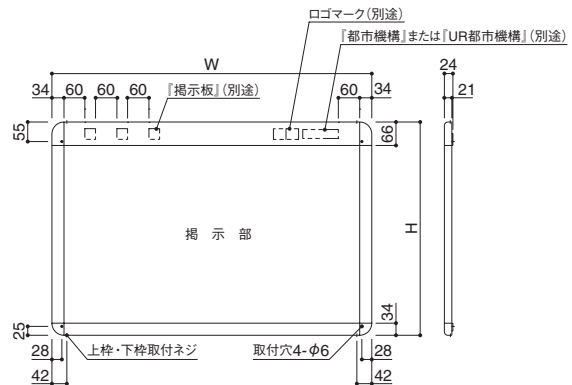

製品番号	本体価格(税込) / 1枚	寸法		材質・仕上	入数
	ビニールレザー貼	H	W		
3747RAT-1	21,000 (22,680)	900	600	枠部：アルミ (1.5t) ヘアライン仕上 掲示部：合板 (9t) コーナーカバー：アルミダイカスト	1
3747RAT-2	31,000 (33,480)	1200	900		

■ 取付ネジ：ステン皿木ネジ φ3.8×38 4本 / ナイロンプラグ：付属しておりません

屋内用掲示板

機構住宅標準詳細設計図集：AE-812

3747RAY

アルミ

3747RAY-1LBE

- 表面からネジの見えない設計です。
- 掲示部の表面仕上・色をご指定ください。詳細 [P.A_028]
- UR都市機構仕様も製作可能。(図面参照) 価格・納期などお問合せください。
- 規格外寸法・特注品：製作可能 サイズ・価格などお問合せください。
- 取付方法：上枠・下枠取付ネジ (図面参照) をゆるめてタテ枠を外してください。
取付穴がありますので壁面に取付け、最後にタテ枠を取付けてください。

表面仕上・色見本 [P.A_028]

製品番号	本体価格(税込) / 1枚	寸法		材質・仕上	入数
	ビニールレザー貼	H	W		
3747RAY-1	21,000 (22,680)	600	900	枠部：アルミ (1.5t) ヘアライン仕上 掲示部：合板 (9t) コーナーカバー：アルミダイカスト	1
3747RAY-2	31,000 (33,480)	900	1200		

■ 取付ネジ：ステン皿木ネジ φ3.8×38 4本 / ナイロンプラグ：付属しておりません