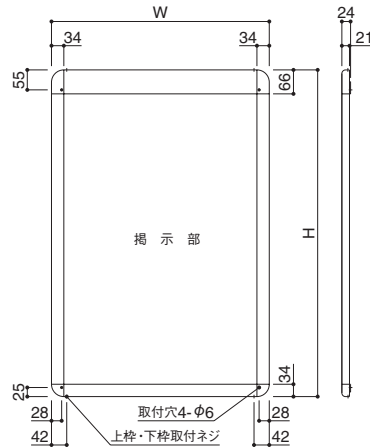

屋内用掲示板

アルミ

3747RAT

3747RAT-1LGY

- 表面からネジの見えない設計です。
- 掲示部の表面仕上・色をご指定ください。詳細 [P.A_028]
- 規格外寸法・特注品：製作可能 サイズ・価格などお問合せください。
- 取付方法：上枠・下枠取付ネジ (図面参照) をゆるめてタテ枠を外してください。
取付穴がありますので壁面に取付け、最後にタテ枠を取付けてください。

表面仕上・色見本 [P.A_028]

製品番号	本体価格(税込) / 1枚	寸法		材質・仕上	入数
	ビニールレザー貼	H	W		
3747RAT-1	21,000 (22,680)	900	600	枠部：アルミ (1.5t) ヘアライン仕上 掲示部：合板 (9t) コーナーカバー：アルミダイカスト	1
3747RAT-2	31,000 (33,480)	1200	900		

■ 取付ネジ：ステン皿木ネジ φ3.8×38 4本 / ナイロンプラグ：付属しておりません

屋内用掲示板

機構住宅標準詳細設計図集：AE-812

3747RAY

アルミ

3747RAY-1LBE

- 表面からネジの見えない設計です。
- 掲示部の表面仕上・色をご指定ください。詳細 [P.A_028]
- UR都市機構仕様も製作可能。(図面参照) 価格・納期などお問合せください。
- 規格外寸法・特注品：製作可能 サイズ・価格などお問合せください。
- 取付方法：上枠・下枠取付ネジ (図面参照) をゆるめてタテ枠を外してください。
取付穴がありますので壁面に取付け、最後にタテ枠を取付けてください。

表面仕上・色見本 [P.A_028]

製品番号	本体価格(税込) / 1枚	寸法		材質・仕上	入数
	ビニールレザー貼	H	W		
3747RAY-1	21,000 (22,680)	600	900	枠部：アルミ (1.5t) ヘアライン仕上 掲示部：合板 (9t) コーナーカバー：アルミダイカスト	1
3747RAY-2	31,000 (33,480)	900	1200		

■ 取付ネジ：ステン皿木ネジ φ3.8×38 4本 / ナイロンプラグ：付属しておりません