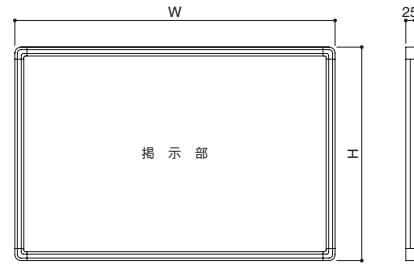

屋内用掲示板 (P型)

アルミ **NEW**

3795RP

3795RP-1LGY

<取付方法1>

<取付方法2>

- 取付方法1: 吊金具(上下向き変更可能)を使用し、ビスを壁面に打込み、掲示板を吊下げて取付けることができます。
- 取付方法2: L金具を壁面に取付け、L金具に掲示板をビスで固定し取付けることができます。
- 掲示部の色については2色対応できます。(グリーン・ベージュ)
- 受注生産品: 納期お問合せください。

表面仕上・色見本 [P.A_028]

| 製品番号 | 本体価格(税込) / 1枚 | 寸法 | | 材質・仕上 | 入数 |
|-------------------|-----------------|-----|------|--|----|
| | ビニールレザー貼 | H | W | | |
| N 3795RP-1 | 18,400 (19,872) | 600 | 900 | 枠部: アルミ 掲示部: ベニヤ ハニカム ビニールレザー(グレー) コーナーパーツ: ABS樹脂 | 1 |
| N 3795RP-2 | 31,500 (34,020) | 900 | 1200 | | |

表面仕上・色見本 [P.A_028]

| 製品番号 | 本体価格(税込) / 1枚 | 寸法 | | 材質・仕上 | 入数 |
|-------------------|-----------------|-----|------|--|----|
| | ビニールレザー貼 | H | W | | |
| N 3795PL-1 | 19,500 (21,060) | 600 | 900 | 枠部: アルミ 掲示部: ベニヤ ハニカム ビニールレザー(グレー) コーナーパーツ: ABS樹脂 | 1 |
| N 3795PL-2 | 35,500 (38,340) | 900 | 1200 | | |