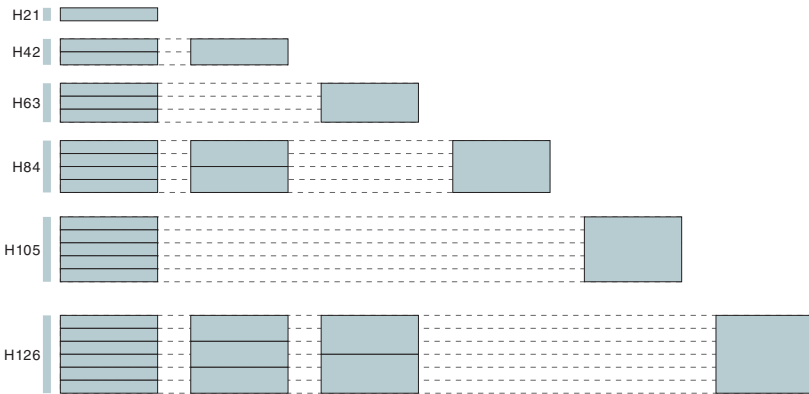

■ 内部サインシステム モジュール

各種モジュールシステム展開マニュアル

デューロ・ツー®モジュールは、ヨコ方向に並べて使用する事もできるので、ヨコ方向へは525mm以上のサイズも製作可能です。
 なお、サイドロックはタテ方向に最大840mmまでとなっておりますが、これを超えるサイズを設計される場合は、ご相談ください。

モジュール ※最大 Hサイズ 840mm

標準単品パネルシステム展開 ※標準単品パネルの基本的な組合せ方です。