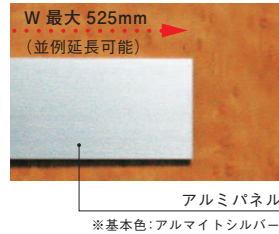

インフォノーム:

インフォノームは、アルミ押出型材のパネルをサイドからスライドさせる構造になっており、パネルを固定するサイドロックは専用の着脱キーで取外し、表示部の交換が容易に行えます。パネルの展開が自由に行える拡張性、薄さ 6.0~8.0mm のスリムデザイン、パネル間に目地のない美しい仕上がりが特徴の、シンプルで完成度の高いサインシステムです。

基本構造

標準パネル

S パネル(スライドパネル)

IW: アイスホワイト

■ 内部サインシステム モジュール

各種モジュールシステム展開マニュアル

デューロ・ツー®モジュールは、ヨコ方向に並べて使用する事もできるので、ヨコ方向へは525mm以上のサイズも製作可能です。
 なお、サイドロックはタテ方向に最大840mmまでとなっておりますが、これを超えるサイズを設計される場合は、ご相談ください。

モジュール ※最大 Hサイズ 840mm

標準単品パネルシステム展開 ※標準単品パネルの基本的な組合せ方です。