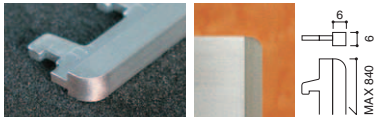

超うす型スライドレール

■ インフォノーム 専用キープラグ

サイドロック ※インフォノーム・インフォグラス 共通

アルミ押出型材で耐候性に優れたアルマイトシルバーを基準色としています。Sロックをご使用の場合は、片側に付き1.5mmの飲み込み幅があります。

T-LOCK

R-LOCK

S-LOCK

材質・カラーバリエーション