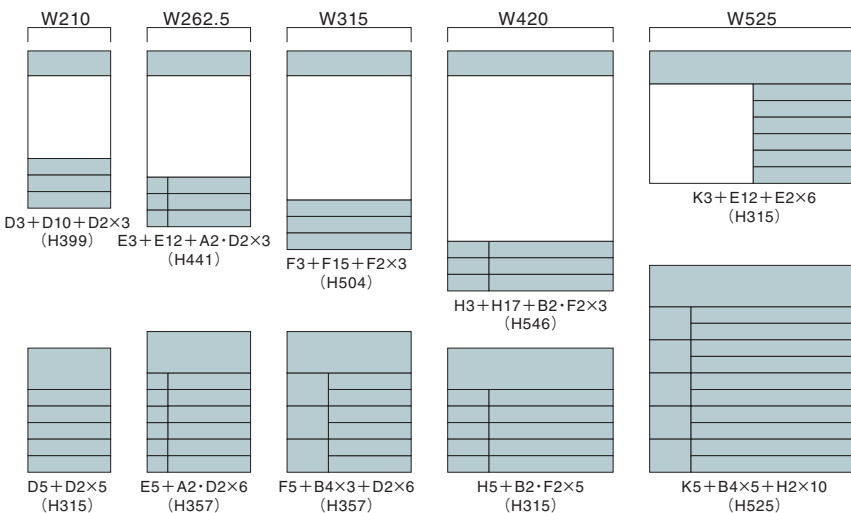

■ 内部サインシステム モジュール

各種モジュールシステム展開マニュアル

デューロ・ツー®モジュールは、ヨコ方向に並べて使用する事もできるので、ヨコ方向へは525mm以上のサイズも製作可能です。
なお、サイドロックはタテ方向に最大840mmまでとなっておりますが、これを超えるサイズを設計される場合は、ご相談ください。

モジュール ※最大 Hサイズ 840mm

標準単品パネルシステム展開 ※標準単品パネルの基本的な組合せ方です。

システム展開例

メールボックス
ダイヤル錠
ラッチロック錠
郵便受箱
タフライト
ボックス文字

館銘板
など

掲示板

ホワイトボード
など

物干金物

物干金物
(天井吊)

物干金物
(関連部品)

室内用物干

玄関パネル
ユニット

室名札
ナンバープレート

ピクト
表示板

階数表示板

その他
表示板

共用部製品

付属品

技術資料