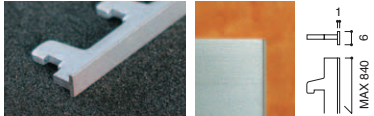

超うす型スライドレール

■ インフォノーム 専用キープラグ

サイドロック ※インフォノーム・インフォグラス 共通

アルミ押出型材で耐候性に優れたアルマイトシルバーを基準色としています。Sロックをご使用の場合は、片側に付き1.5mmの飲み込み幅があります。

T-LOCK

R-LOCK

S-LOCK

材質・カラーバリエーション