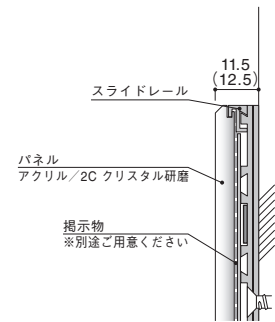

インフォノーム:

インフォノームは、アルミ押出型材のパネルをサイドからスライドさせる構造になっており、パネルを固定するサイドロックは専用の着脱キーで取外し、表示部の交換が容易に行えます。パネルの展開が自由に行える拡張性、薄さ 6.0~8.0mm のスリムデザイン、パネル間に目地のない美しい仕上がりが特徴の、シンプルで完成度の高いサインシステムです。

基本構造

標準パネル

S パネル(スライドパネル)

IW: アイスホワイト

超うす型スライドレール

■ インフォノーム 専用キープラグ

サイドロック ※インフォノーム・インフォグラス 共通

アルミ押出型材で耐候性に優れたアルマイトシルバーを基準色としています。Sロックをご使用の場合は、片側に付き1.5mmの飲み込み幅があります。

T-LOCK

R-LOCK

S-LOCK

材質・カラーバリエーション

■ 内部サインシステム モジュール

各種モジュールシステム展開マニュアル

デューロ・ツー®モジュールは、ヨコ方向に並べて使用する事もできるので、ヨコ方向へは525mm以上のサイズも製作可能です。
 なお、サイドロックはタテ方向に最大840mmまでとなっておりますが、これを超えるサイズを設計される場合は、ご相談ください。

モジュール ※最大 Hサイズ 840mm

標準単品パネルシステム展開 ※標準単品パネルの基本的な組合せ方です。