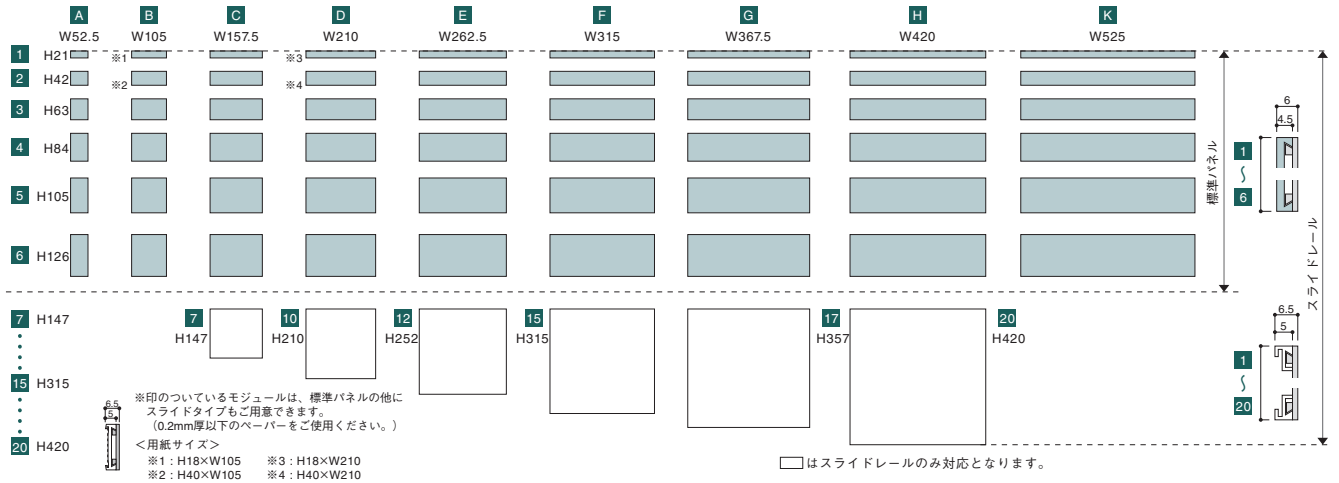

超うす型スライドレール

■ インフォノーム 専用キープラグ

サイドロック ※インフォノーム・インフォグラス 共通

アルミ押出型材で耐候性に優れたアルマイトシルバーを基準色としています。Sロックをご使用の場合は、片側に付き1.5mmの飲み込み幅があります。

T-LOCK

R-LOCK

S-LOCK

材質・カラーバリエーション

■ 内部サインシステム モジュール

各種モジュールシステム展開マニュアル

デューロ・ツー®モジュールは、ヨコ方向に並べて使用する事もできるので、ヨコ方向へは525mm以上のサイズも製作可能です。
 なお、サイドロックはタテ方向に最大840mmまでとなっておりますが、これを超えるサイズを設計される場合は、ご相談ください。

モジュール ※最大 Hサイズ 840mm

標準単品パネルシステム展開 ※標準単品パネルの基本的な組合せ方です。