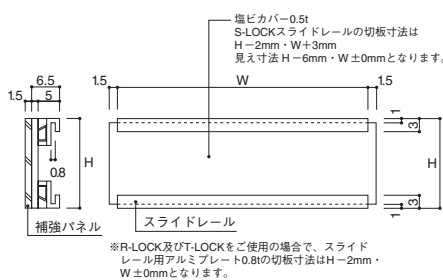

インフォノーム:

インフォノームは、アルミ押出型材のパネルをサイドからスライドさせる構造になっており、パネルを固定するサイドロックは専用の着脱キーで取外し、表示部の交換が容易に行えます。パネルの展開が自由に行える拡張性、薄さ 6.0~8.0mm のスリムデザイン、パネル間に目地のない美しい仕上がりが特徴の、シンプルで完成度の高いサインシステムです。

基本構造

標準パネル

S パネル(スライドパネル)

IW: アイスホワイト

超うす型スライドレール

■ インフォノーム 専用キープラグ

サイドロック ※インフォノーム・インフォグラス 共通

アルミ押出型材で耐候性に優れたアルマイトシルバーを基準色としています。Sロックをご使用の場合は、片側に付き1.5mmの飲み込み幅があります。

T-LOCK

R-LOCK

S-LOCK

材質・カラーバリエーション

■ 内部サインシステム モジュール

各種モジュールシステム展開マニュアル

デューロ・ツー®モジュールは、ヨコ方向に並べて使用する事もできるので、ヨコ方向へは525mm以上のサイズも製作可能です。
 なお、サイドロックはタテ方向に最大840mmまでとなっておりますが、これを超えるサイズを設計される場合は、ご相談ください。

モジュール ※最大 Hサイズ 840mm

標準単品パネルシステム展開 ※標準単品パネルの基本的な組合せ方です。