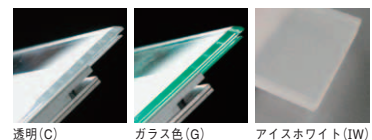

材質・カラーバリエーション

C・G= 揭示用カバーアクリル:5.0t
IW = プレキシグラス(マット板):6.0t

■ インフォグラス 専用キープラグ

- メールボックス
- ダイヤル錠ラッチロック錠
- 郵便受箱
- タフライトボックス文字
- 館銘板など
- 掲示板
- ホワイトボードなど
- 物干金物
- 物干金物(天井吊)
- 物干金物(関連部品)
- 室内用物干
- 玄関パネルユニット
- 室名札ナンバープレート
- ピクト表示板
- 階数表示板
- その他表示板
- 共用部製品
- 付属品
- 技術資料