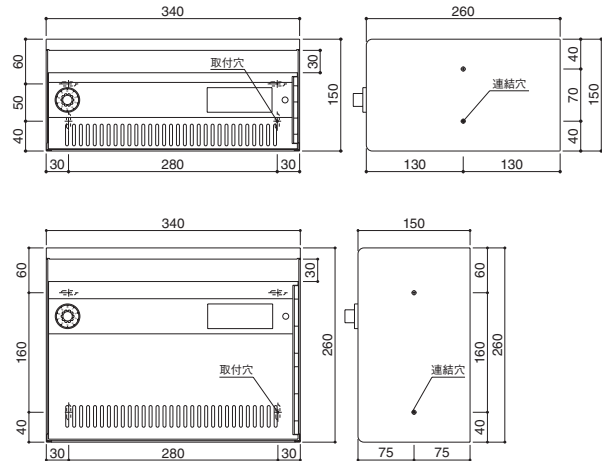

メールボックス (ヨコ型) / (タテ型)

DH150D・L / DA260D・L

DH150D

DA260D

- 屋内仕様 / 角型2号封筒 (240×332)・A4書類 (210×297) が楽に入る設計 / 前入前出型
- 錠仕様: ダイヤル錠・ラッチロック錠のどちらかお選びください。
- 交換専用ダイヤル錠をご用意しております。(MBDL4・5取付不可) 価格・納期についてはお問合せください。
- 発送の場合: 運賃・梱包費別途

製品番号	仕様	本体価格(税込) / 1台	寸法	質量 (kg)	材質・仕上	入数
			H×W×D			
DH150D	ヨコ型	23,100 (24,948)	150×340×260	3.1	ステンレス(SUS304) ヘアライン仕上	4
DH150L						
DA260D	タテ型	25,500 (27,540)	260×340×150	3.2	ステンレス(SUS304) ヘアライン仕上	
DA260L						

製品番号	仕様	本体価格(税込) / 1台	寸法	質量 (kg)	材質・仕上	入数
			H×W×D			
AM-B4	ヨコ型	4戸用	500×690×150	8.1	本体: ステンレス(SUS304-0.7t) 扉: ステンレス(SUS304-1t) ネームプレート: アクリル樹脂	1
AM-B6		6戸用				
AM-B8		8戸用				
SAM-4	タテ型	4戸用	690×500×150	8.1		
SAM-6		6戸用				
SAM-8		8戸用				