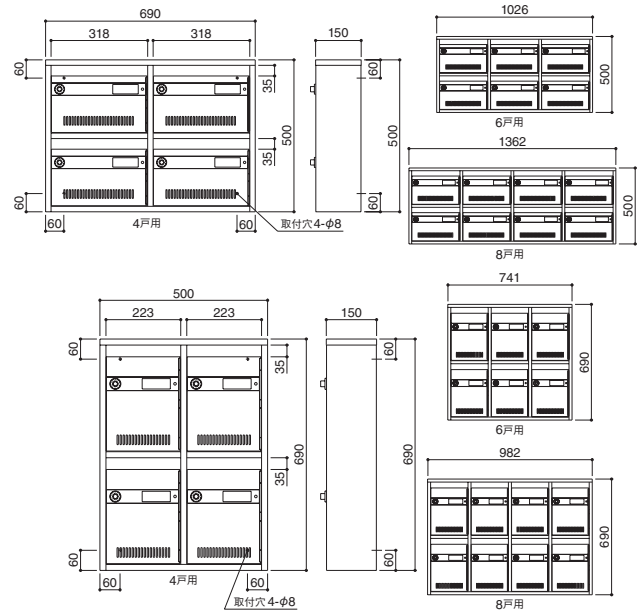

製品番号	仕様	本体価格(税込) / 1台	寸法	質量 (kg)	材質・仕上	入数
			H×W×D			
DH150D	ヨコ型	23,100 (24,948)	150×340×260	3.1	ステンレス(SUS304) ヘアライン仕上	4
DH150L						
DA260D	タテ型	25,500 (27,540)	260×340×150	3.2	ステンレス(SUS304) ヘアライン仕上	
DA260L						

BL型集合郵便受箱 (ヨコ型) / (タテ型)

AM-B4~8 / SAM-4~8

AM-B6

SAM-6

- 屋内仕様 / 前入前出型
- 標準錠: ダイヤル錠 (扉開閉に鍵不要)
- 交換専用ダイヤル錠をご用意しております。(MBDL4・5取付不可) 価格・納期についてはお問合せください。
- ネームプレート色: AM型: バイオレット / SAM型: ブラウン
- SAM-8: BL認定外製品 ■ 受注生産品: 納期お問合せください。
- 発送の場合: 運賃・梱包費別途

製品番号	仕様	本体価格(税込) / 1台	寸法	質量 (kg)	材質・仕上	入数
			H×W×D			
AM-B4	ヨコ型	4戸用	500×690×150	8.1	本体: ステンレス(SUS304-0.7t) 扉: ステンレス(SUS304-1t) ネームプレート: アクリル樹脂	1
AM-B6		6戸用				
AM-B8		8戸用				
SAM-4	タテ型	4戸用	690×500×150	8.1		
SAM-6		6戸用				
SAM-8		8戸用				