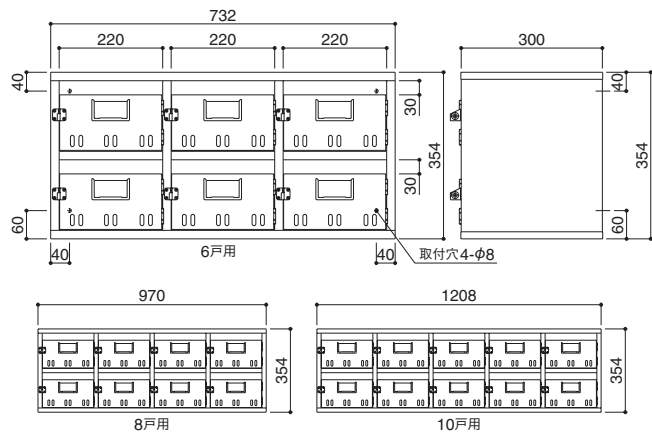

集合郵便受箱 (ST型)

ステンレス

ST-4~8N

ST-6N

- 屋内仕様 / 前入前出型 / フィルム・ケント紙付
- メンテナンス用に扉をご用意しております。詳しくはお問合せください。
- 発送の場合: 運賃・梱包費別途

製品番号	仕様	本体価格(税込) / 1台	寸法		質量 (kg)	材質・仕上	入数
			H×W×D				
ST-4N	4戸用	お問合せください	354×494×300		6.0	本体: ステンレス (SUS304-0.7t) 扉: ステンレス (SUS304-0.7t) (裏面) 補強板 (0.7t) 背板: ステンレス (SUS304-0.5t)	1
ST-6N	6戸用		522×494×300				
ST-8N	8戸用		690×494×300				

■ フィルム・ケント紙寸法: 37×76

集合郵便受箱 (SY型)

ステンレス

SY-6~10N

SY-6N

- 屋内仕様 / 前入前出型 / フィルム・ケント紙付
- メンテナンス用に扉をご用意しております。詳しくはお問合せください。
- 発送の場合: 運賃・梱包費別途

製品番号	仕様	本体価格(税込) / 1台	寸法		質量 (kg)	材質・仕上	入数
			H×W×D				
SY-6N	6戸用	お問合せください	354×732×300		9.0	本体: ステンレス (SUS304-0.7t) 扉: ステンレス (SUS304-0.7t) (裏面) 補強板 (0.7t) 背板: ステンレス (SUS304-0.5t)	1
SY-8N	8戸用		354×970×300				
SY-10N	10戸用		354×1208×300				

■ フィルム・ケント紙寸法: 37×76

メールボックス

ダイヤル錠
ラッチロック錠

郵便受箱

タフライト
ボックス文字

館銘板
など

掲示板

ホワイトボード
など