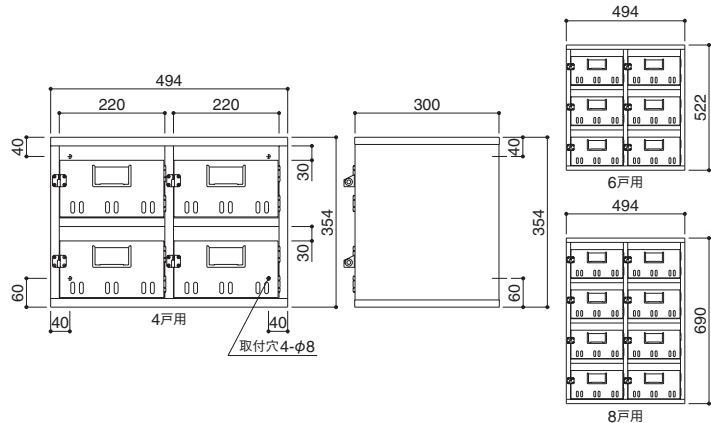

集合郵便受箱 (ST型)

ステンレス

ST-4~8N

ST-6N

- 屋内仕様 / 前入前出型 / フィルム・ケント紙付
- メンテナンス用に扉をご用意しております。詳しくはお問合せください。
- 発送の場合: 運賃・梱包費別途

製品番号	仕様	本体価格(税込) / 1台	寸法		質量 (kg)	材質・仕上	入数
			H×W×D				
ST-4N	4戸用	お問合せください	354×494×300		6.0	本体: ステンレス (SUS304-0.7t) 扉: ステンレス (SUS304-0.7t) (裏面) 補強板 (0.7t) 背板: ステンレス (SUS304-0.5t)	1
ST-6N	6戸用		522×494×300				
ST-8N	8戸用		690×494×300				

■ フィルム・ケント紙寸法: 37×76

集合郵便受箱 (SY型)

ステンレス

SY-6~10N

SY-6N

- 屋内仕様 / 前入前出型 / フィルム・ケント紙付
- メンテナンス用に扉をご用意しております。詳しくはお問合せください。
- 発送の場合: 運賃・梱包費別途

製品番号	仕様	本体価格(税込) / 1台	寸法		質量 (kg)	材質・仕上	入数
			H×W×D				
SY-6N	6戸用	お問合せください	354×732×300		9.0	本体: ステンレス (SUS304-0.7t) 扉: ステンレス (SUS304-0.7t) (裏面) 補強板 (0.7t) 背板: ステンレス (SUS304-0.5t)	1
SY-8N	8戸用		354×970×300				
SY-10N	10戸用		354×1208×300				

■ フィルム・ケント紙寸法: 37×76

メールボックス

ダイヤル錠
ラッチロック錠

郵便受箱

タフライト
ボックス文字

館銘板
など

掲示板

ホワイトボード
など