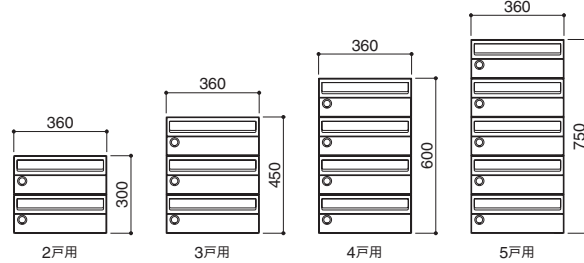

メールボックス (ラッチロック錠)

MB150L

MB150LGY-1

MB150LGD-1

MB150LGY-5

MB150LGD-5

扉色

MBLL2-GY

MBLL2-BN

- 屋内仕様 / 角型2号封筒 (240×332)・A4書類 (210×297) が楽に入る設計 / 前入前出型
- 2～5戸用: 1戸用製品を連結した製品です。
- 錠: ラッチロック錠 (MBLL2※レバーに南京錠 (別途) 取付タイプ)
- オプション: ルームナンバープレート・ルームナンバーシール 詳細 [P.A_084]
- 名札 (ユボ紙) について [P.A_086]
- 受注生産品: 納期お問合せください。

製品番号	仕様	本体価格(税込) / 1台	色		寸法 H×W×D	質量 (kg)	材質・仕上	入数
			扉					
MB150LGY-1	1戸用	17,150 (18,522)	グレーメタリック		150×360×282.5	2.7	本体: ステンレス (SUS304-0.7t) No.4仕上 扉: アルミダイカスト (ADC12) アクリル樹脂焼付塗装仕上 投函口カバー: ABS樹脂 (透明)	1
MB150LGD-1			ゴールドメタリック					
MB150LGY-2	2戸用	35,300 (38,124)	グレーメタリック		300×360×282.5	5.5		
MB150LGD-2			ゴールドメタリック					
MB150LGY-3	3戸用	53,450 (57,726)	グレーメタリック		450×360×282.5	8.2		
MB150LGD-3			ゴールドメタリック					
MB150LGY-4	4戸用	71,600 (77,328)	グレーメタリック		600×360×282.5	11.0		
MB150LGD-4			ゴールドメタリック					
MB150LGY-5	5戸用	89,750 (96,930)	グレーメタリック		750×360×282.5	13.7		
MB150LGD-5			ゴールドメタリック					

■ 連結・取付ネジセット (1戸につき): 連結: ステンラ小ネジ φ4×6L 6本、φ4用ワッシャー 6ヶ、φ4用袋ナット 6ヶ / 取付: ステンラスタッピンネジ φ4×25L 2本、φ5用ワッシャー 2ヶ
■ 名札寸法: 43×333

メールボックス

ダイヤル錠
ラッチロック錠

郵便受箱

タフライト
ボックス文字

館銘板
など

掲示板

ホワイトボード
など