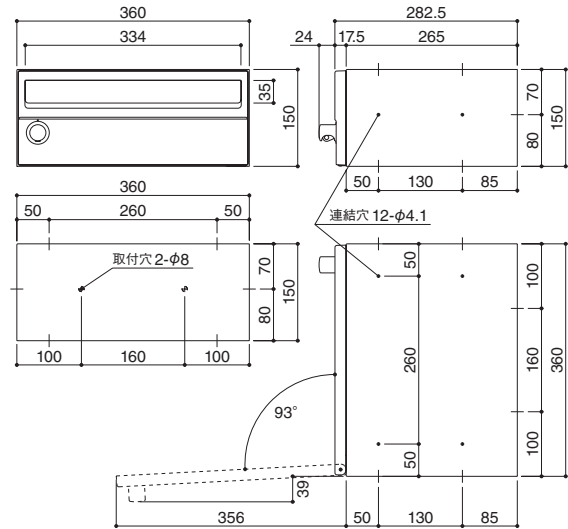

扉色

- 屋内仕様 / 角型2号封筒 (240×332)・A4書類 (210×297) が楽に入る設計 / 前入前出型
- 2～5戸用: 1戸用製品を連結した製品です。
- 錠: ラッチロック錠 (MBLL2※レバーに南京錠 (別途) 取付タイプ)
- オプション: ルームナンバープレート・ルームナンバーシール 詳細 [P.A_084]
- 名札 (ユボ紙) について [P.A_086]
- 受注生産品: 納期お問合せください。

製品番号	仕様	本体価格(税込) / 1台	色		寸法 H×W×D	質量 (kg)	材質・仕上	入数
			扉					
MB150LGY-1	1戸用	17,150 (18,522)	グレーメタリック		150×360×282.5	2.7	本体: ステンレス (SUS304-0.7t) No.4仕上 扉: アルミダイカスト (ADC12) アクリル樹脂焼付塗装仕上 投函口カバー: ABS樹脂 (透明)	1
MB150LGD-1			ゴールドメタリック					
MB150LGY-2	2戸用	35,300 (38,124)	グレーメタリック		300×360×282.5	5.5		
MB150LGD-2			ゴールドメタリック					
MB150LGY-3	3戸用	53,450 (57,726)	グレーメタリック		450×360×282.5	8.2		
MB150LGD-3			ゴールドメタリック					
MB150LGY-4	4戸用	71,600 (77,328)	グレーメタリック		600×360×282.5	11.0		
MB150LGD-4			ゴールドメタリック					
MB150LGY-5	5戸用	89,750 (96,930)	グレーメタリック		750×360×282.5	13.7		
MB150LGD-5			ゴールドメタリック					

■ 連結・取付ネジセット (1戸につき): 連結: ステンラ小ネジ φ4×6L 6本、φ4用ワッシャー 6ヶ、φ4用袋ナット 6ヶ / 取付: ステンラスタッピンネジ φ4×25L 2本、φ5用ワッシャー 2ヶ
■ 名札寸法: 43×333

メールボックス

ダイヤル錠
ラッチロック錠

郵便受箱

タフライト
ボックス文字

館銘板
など

掲示板

ホワイトボード
など

物干金物

物干金物
(天井吊)

物干金物
(関連部品)

室内用物干

玄関パネル
ユニット

室名札
ナンバープレート

ピクト
表示板

階数表示板

その他
表示板

共用部製品

付属品

技術資料