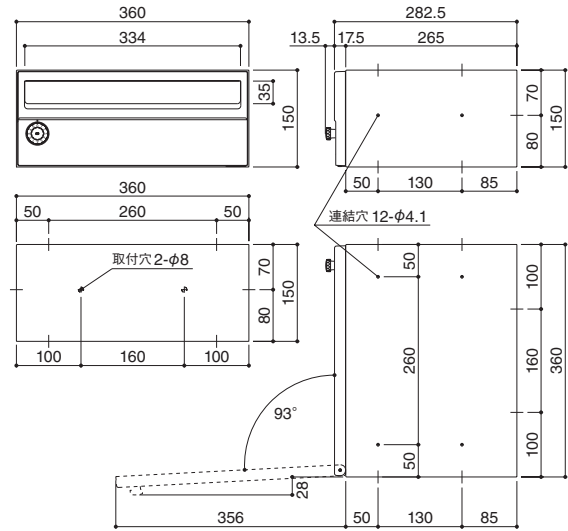

# メールボックス

## MB150D

MB150DGY-1

MB150DGD-1

MB150DGY-5

MB150DGD-5

MBDL4

MBDL5

- ダイヤル錠の取付位置は、MB150Lの本体・扉と共通です。
- 屋内仕様 / 角型2号封筒(240×332)・A4書類(210×297)が楽に入る設計 / 前入前出型
- 2~5戸用: 1戸用製品を連結した製品です。
- 標準錠: ダイヤル錠(MBDL4※扉開閉に鍵不要)  
ダイヤル錠: MBDL5に変更可能。詳細[P.A\_004]
- オプション: ルームナンバープレート・ルームナンバーシール 詳細[P.A\_084]
- 名札(ユボ紙)について[P.A\_086]
- 受注生産品: 納期お問合せください。

MB150DGY 施工例

製品番号	仕様	本体価格(税込) / 1台	色		寸法 H×W×D	質量 (kg)	材質・仕上	入数
			本体	扉				
MB150DGY-1	1戸用	17,500(18,900)	グレーメタリック	グレーメタリック	150×360×282.5	2.8	本体: ステンレス(SUS304-0.7t) No.4仕上 扉: アルミダイカスト(ADC12) アクリル樹脂焼付塗装仕上 投函口カバー: ABS樹脂(透明)	1
MB150DGD-1			ゴールドメタリック	ゴールドメタリック				
MB150DGY-2	2戸用	36,000(38,880)	グレーメタリック	グレーメタリック	300×360×282.5	5.6		
MB150DGD-2			ゴールドメタリック	ゴールドメタリック				
MB150DGY-3	3戸用	54,500(58,860)	グレーメタリック	グレーメタリック	450×360×282.5	8.5		
MB150DGD-3			ゴールドメタリック	ゴールドメタリック				
MB150DGY-4	4戸用	73,000(78,840)	グレーメタリック	グレーメタリック	600×360×282.5	11.4		
MB150DGD-4			ゴールドメタリック	ゴールドメタリック				
MB150DGY-5	5戸用	91,500(98,820)	グレーメタリック	グレーメタリック	750×360×282.5	14.2		
MB150DGD-5			ゴールドメタリック	ゴールドメタリック				

■ 連結・取付ネジセット(1戸につき): 連結: ステンラズ小ネジ φ4×6L 6本、φ4用ワッシャー 6ヶ、φ4用袋ナット 6ヶ / 取付: ステンラズタッピンネジ φ4×25L 2本、φ5用ワッシャー 2ヶ  
■ 名札寸法: 43×333

メールボックス

ダイヤル錠  
ラッチロック錠

郵便受箱

タフライト  
ボックス文字

館銘板  
など

掲示板

ホワイトボード  
など