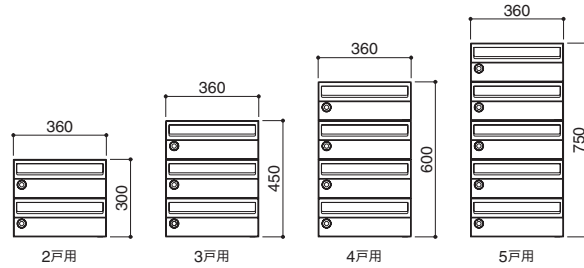

## MB150D

MB150DGY-1

MB150DGD-1

MB150DGY-5

MB150DGD-5

MBDL4

MBDL5

- ダイヤル錠の取付位置は、MB150Lの本体・扉と共通です。
- 屋内仕様 / 角型2号封筒(240×332)・A4書類(210×297)が楽に入る設計 / 前入前出型
- 2~5戸用: 1戸用製品を連結した製品です。
- 標準錠: ダイヤル錠(MBDL4※扉開閉に鍵不要)  
ダイヤル錠: MBDL5に変更可能。詳細[P.A\_004]
- オプション: ルームナンバープレート・ルームナンバーシール 詳細[P.A\_084]
- 名札(ユボ紙)について[P.A\_086]
- 受注生産品: 納期お問合せください。

MB150DGY 施工例

製品番号	仕様	本体価格(税込) / 1台	色		寸法 H×W×D	質量 (kg)	材質・仕上	入数
			本体	扉				
MB150DGY-1	1戸用	17,500(18,900)	グレーメタリック	グレーメタリック	150×360×282.5	2.8	本体: ステンレス(SUS304-0.7t) No.4仕上 扉: アルミダイカスト(ADC12) アクリル樹脂焼付塗装仕上 投函口カバー: ABS樹脂(透明)	1
MB150DGD-1			ゴールドメタリック	ゴールドメタリック				
MB150DGY-2	2戸用	36,000(38,880)	グレーメタリック	グレーメタリック	300×360×282.5	5.6		
MB150DGD-2			ゴールドメタリック	ゴールドメタリック				
MB150DGY-3	3戸用	54,500(58,860)	グレーメタリック	グレーメタリック	450×360×282.5	8.5		
MB150DGD-3			ゴールドメタリック	ゴールドメタリック				
MB150DGY-4	4戸用	73,000(78,840)	グレーメタリック	グレーメタリック	600×360×282.5	11.4		
MB150DGD-4			ゴールドメタリック	ゴールドメタリック				
MB150DGY-5	5戸用	91,500(98,820)	グレーメタリック	グレーメタリック	750×360×282.5	14.2		
MB150DGD-5			ゴールドメタリック	ゴールドメタリック				

■ 連結・取付ネジセット(1戸につき): 連結: ステンラズ小ネジ φ4×6L 6本、φ4用ワッシャー 6ヶ、φ4用袋ナット 6ヶ / 取付: ステンラズタッピンネジ φ4×25L 2本、φ5用ワッシャー 2ヶ  
■ 名札寸法: 43×333

メールボックス

ダイヤル錠  
ラッチロック錠

郵便受箱

タフライト  
ボックス文字

館銘板  
など

掲示板

ホワイトボード  
など