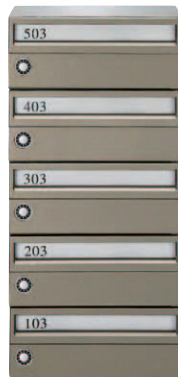

## MB150D

MB150DGY-1

MB150DGD-1

MB150DGY-5

MB150DGD-5

MBDL4

MBDL5

- ダイヤル錠の取付位置は、MB150Lの本体・扉と共通です。
- 屋内仕様 / 角型2号封筒(240×332)・A4書類(210×297)が楽に入る設計 / 前入前出型
- 2~5戸用: 1戸用製品を連結した製品です。
- 標準錠: ダイヤル錠(MBDL4※扉開閉に鍵不要)  
ダイヤル錠: MBDL5に変更可能。詳細[P.A\_004]
- オプション: ルームナンバープレート・ルームナンバーシール 詳細[P.A\_084]
- 名札(ユボ紙)について[P.A\_086]
- 受注生産品: 納期お問合せください。

MB150DGY 施工例

製品番号	仕様	本体価格(税込) / 1台	色		寸法 H×W×D	質量 (kg)	材質・仕上	入数
			本体	扉				
MB150DGY-1	1戸用	17,500(18,900)	グレーメタリック	グレーメタリック	150×360×282.5	2.8	本体: ステンレス(SUS304-0.7t) No.4仕上 扉: アルミダイカスト(ADC12) アクリル樹脂焼付塗装仕上 投函口カバー: ABS樹脂(透明)	1
MB150DGD-1			ゴールドメタリック	ゴールドメタリック				
MB150DGY-2	2戸用	36,000(38,880)	グレーメタリック	グレーメタリック	300×360×282.5	5.6		
MB150DGD-2			ゴールドメタリック	ゴールドメタリック				
MB150DGY-3	3戸用	54,500(58,860)	グレーメタリック	グレーメタリック	450×360×282.5	8.5		
MB150DGD-3			ゴールドメタリック	ゴールドメタリック				
MB150DGY-4	4戸用	73,000(78,840)	グレーメタリック	グレーメタリック	600×360×282.5	11.4		
MB150DGD-4			ゴールドメタリック	ゴールドメタリック				
MB150DGY-5	5戸用	91,500(98,820)	グレーメタリック	グレーメタリック	750×360×282.5	14.2		
MB150DGD-5			ゴールドメタリック	ゴールドメタリック				

■ 連結・取付ネジセット(1戸につき): 連結: ステンラズ小ネジ φ4×6L 6本、φ4用ワッシャー 6ヶ、φ4用袋ナット 6ヶ / 取付: ステンラズタッピンネジ φ4×25L 2本、φ5用ワッシャー 2ヶ  
■ 名札寸法: 43×333

メールボックス

ダイヤル錠  
ラッチロック錠

郵便受箱

タフライト  
ボックス文字

館銘板  
など

掲示板

ホワイトボード  
など